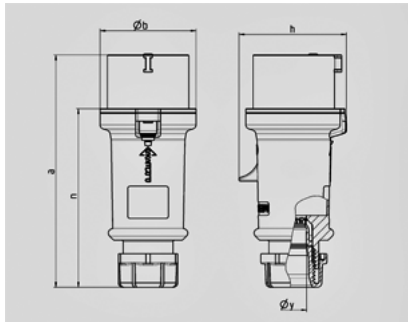

ProTOP -

160

Ampere	32 A
	3 .
	230 V
	6
	50-60
T	
	IP 44

Чертеж 2 MB 214	A Полоса	16			32		
		3	4	5	3	4	5
Размеры, мм.	a	148	160	160	197	197	197
	b	55	65,6	65,6	75	75	75
	h	61	72,5	72,5	80,5	80,5	85
	n	112	123,5	123,5	152	152	152
	y	14,5	16	16	22	22	22
Клеммы для кабеля		1	1	1	2,5	2,5	2,5
сечением от до мм ²		—2,5	—2,5	—2,5	—6	—6	—6