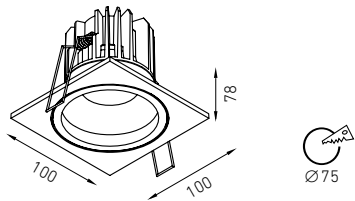

Встраиваемый светильник направленного света. Корпус светильника и съемная декоративная рамка изготовлены из алюминия. Оптическая часть закрыта стеклом из полимерного материала. Информация по драйверам (поставляются отдельно) представлена на странице 245.

Built-in luminaire with directional light. Lighting fixture case and detachable baguette made of aluminum. Optical part is covered with polymeric material glass. Driver information presented on page 245. Drivers are delivered separately.

IP20