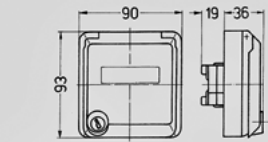

Сепех, - - 4364

2

RJ45

:

+

G

AMP Jack

Чертеж
1 MB 305

Размеры, мм.

крепежные приспособления
и монтажные отверстия