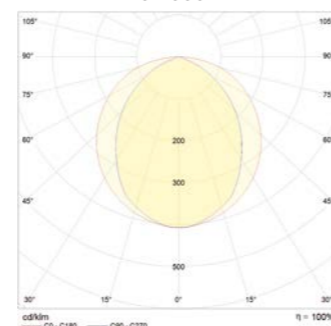

RIVAL LED 40 4000K

Аксессуары	Код
RV крышка торцевая	2305000010
RV профиль белый	1305000610
RV соединитель L 135 белый	2305000200
RV соединитель L белый	2305000120
RV соединитель T белый	2305000150
RV соединитель X белый	2305000180
Комплект крепления	2301000190
Комплект питания	2901000110
Крепежная планка*	2301000200
Подвес модульный 1,5 м	2301000210
Подвес модульный 3 м	2301000220
Подвес модульный 5 м	2301000230

* крепежные планки входят только в комплект соединения, в комплект светильника планки не входят и заказываются отдельно

Наименование	Световой поток, лм	Мощность, Вт	лм/Вт	Масса, кг	Код заказа	K_m
RIVAL LED 40 4000K	3200	42	76	3,8	1310000020	$\geq 0,95$
RIVAL LED 60 4000K	4800	54	89	4,6	1310000030	$\geq 0,95$
RIVAL LED 80 4000K	6400	75	85	5,5	1310000040	$\geq 0,95$