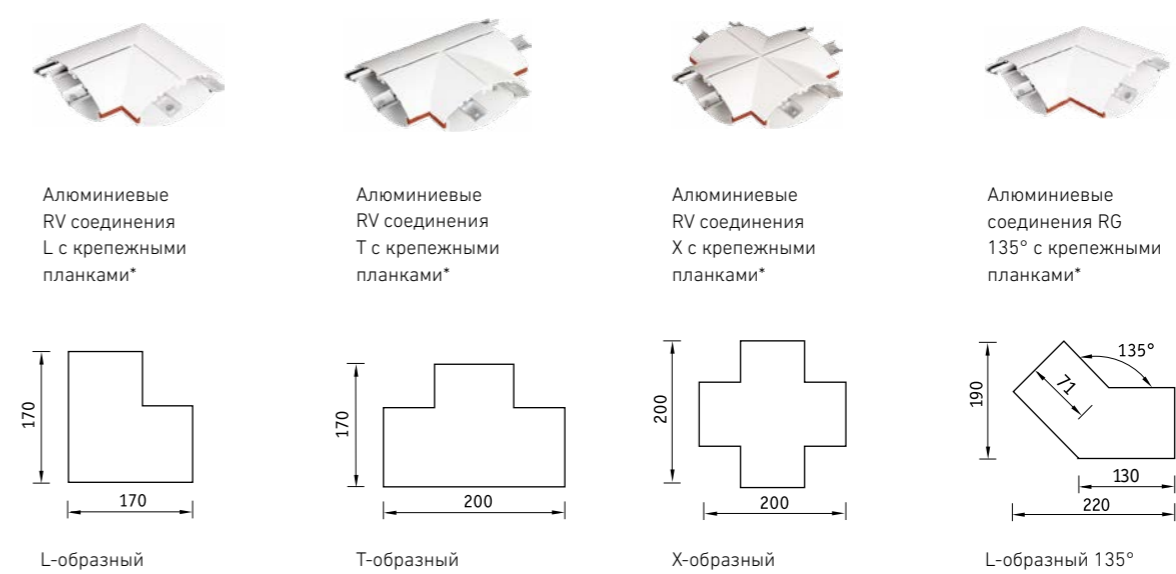

RIVAL LED 40 4000K

Аксессуары	Код
RV крышка торцевая	2305000010
RV профиль белый	1305000610
RV соединитель L 135 белый	2305000200
RV соединитель L белый	2305000120
RV соединитель T белый	2305000150
RV соединитель X белый	2305000180
Комплект крепления	2301000190
Комплект питания	2901000110
Крепежная планка*	2301000200
Подвес модульный 1,5 м	2301000210
Подвес модульный 3 м	2301000220
Подвес модульный 5 м	2301000230

* крепежные планки входят только в комплект соединения, в комплект светильника планки не входят и заказываются отдельно

Наименование	Световой поток, лм	Мощность, Вт	лм/Вт	Масса, кг	Код заказа	K_m
RIVAL LED 40 4000K	3200	42	76	3,8	1310000020	$\geq 0,95$
RIVAL LED 60 4000K	4800	54	89	4,6	1310000030	$\geq 0,95$
RIVAL LED 80 4000K	6400	75	85	5,5	1310000040	$\geq 0,95$