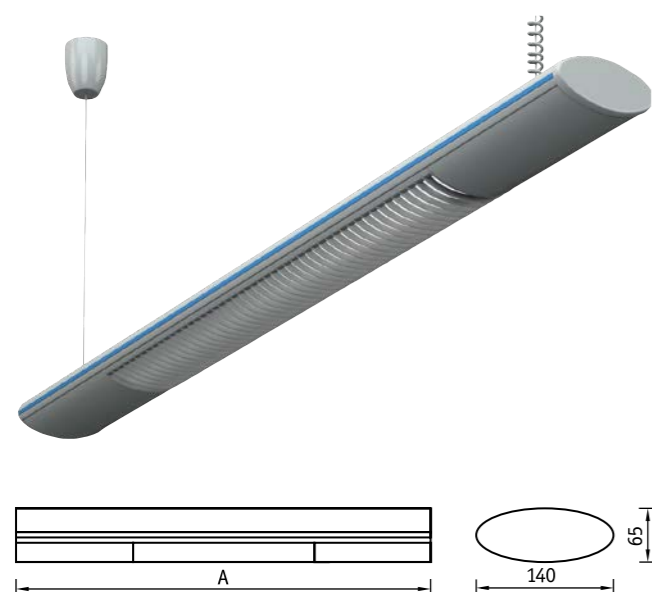

RIVAL LED Светодиодная подвесная модульная система

PATENTED

Аксессуары **RIVAL LED**

О продукте

Модульная светодиодная система с высокими световыми потоками с возможностью выстраивания сложной геометрии осветительной установки.

Установка

Подвешивается на стальных тросах к потолку или устанавливается непосредственно на опорную поверхность. Минимальное необходимое число подвесов при установке в линию $n = N + 1$, где n — число подвесов, N — число светильников в линии. По одному подвесу в стыковочных узлах замкнутого контура.

Комплект поставки

Металлизированные решетки входят в комплект поставки. Торцевые крышки, соединительные элементы, комплекты питания и подвесы заказываются отдельно.

Конструкция

Корпус светильника изготовлен из алюминиевого профиля, окрашенного белой порошковой краской.

Оптическая часть

Профилированный матовый рассеиватель из ПММА. Металлизированная решетка. Тип светодиодов: SMD.

Характеристики

Коррелированная цветовая температура – 4000 K (под заказ - 3000 K)
Индекс цветопередачи > 80
Коэффициент пульсации светового потока < 3%