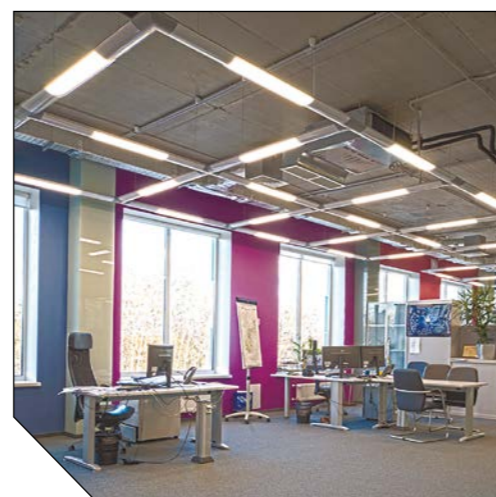

RIVAL LED Светодиодная подвесная модульная система

PATENTED

Аксессуары **RIVAL LED**

О продукте

Модульная светодиодная система с высокими световыми потоками с возможностью выстраивания сложной геометрии осветительной установки.