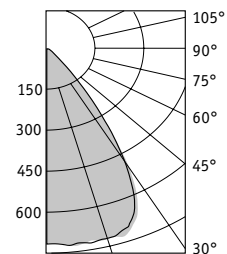

Характеристики

Цветовая температура – 5000 К (4000К - под заказ)
Индекс цветопередачи – 80

INSEL LB/S LED 80 D65