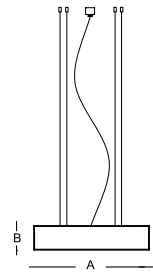

Накладной потолочный светильник, создающий диффузное освещение. Монтажная плата из листовой стали, окрашенной в белый цвет. Рассеиватель из опалового акрилового стекла белого цвета – WH.

Suspended luminaire producing straight diffused light. Ceiling cup and mounting plate made of sheet steel, painted white. The diffuser is made of opal acrylic glass white – WH.

IZAR ROUND P 700 WH 224/724  12,8
Code: 1075000360
2 x 24 Вт G5 + 4 x 24 Вт 2G11 

IZAR ROUND P 900 WH 624  26,4
Code: 1075000350
6 x 24 Вт G5 

IZAR ROUND P 1200 WH 414/421  15,4
Code: 1075000340
4 x 14 Вт + 4 x 21 Вт G5 

	A	B
IZAR ROUND S 700 WH 224/724	700	180
IZAR ROUND S 900 WH 624	900	180
IZAR ROUND S 1200 WH 414/421	1200	180

Продукт в разработке: I квартал 2017 г.
Product development: I quarter of 2017