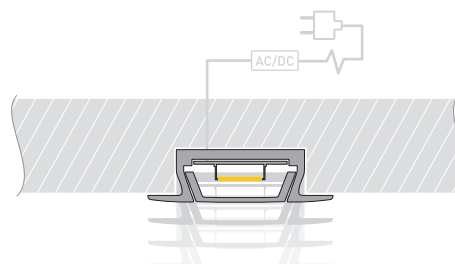

# РУКОВОДСТВО ПО МОНТАЖУ ПРОФИЛЯ

Необходимые компоненты

Ⓘ Профиль

ⓓ Заглушка

Ⓜ Экран

ⓓ Светодиодная лента

- 1** / Установите светодиодную ленту **ⓓ** в профиль **Ⓘ**, затем установите экран **Ⓜ** и заглушки **ⓓ**.

- 2** / Подготовьте паз для установки, выведите кабель от блока питания для светодиодной ленты. Нанесите в паз слой клея.

- 3** / Соедините кабели питания светодиодной ленты.

- 4** / Установите профиль в подготовленный паз. При необходимости удалите излишки клея.