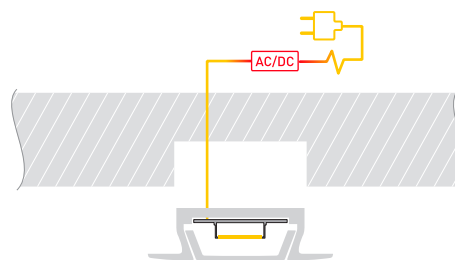

# РУКОВОДСТВО ПО МОНТАЖУ ПРОФИЛЯ

Необходимые компоненты

Ⓘ Профиль

ⓓ Заглушка

Ⓜ Экран

ⓓ Светодиодная лента

- 1** / Установите светодиодную ленту **ⓓ** в профиль **Ⓘ**, затем установите экран **Ⓜ** и заглушки **ⓓ**.

- 2** / Подготовьте паз для установки, выведите кабель от блока питания для светодиодной ленты. Нанесите в паз слой клея.

- 3** / Соедините кабели питания светодиодной ленты.

- 4** / Установите профиль в подготовленный паз. При необходимости удалите излишки клея.