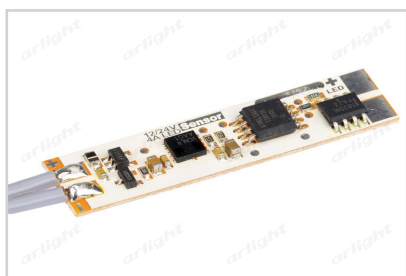

## АЛЮМИНИЕВЫЙ ПРОФИЛЬ

**MIC-F-2000 ANOD Brown Deep**

Заглушка

**017278**  
Для MIC-F-MW глухая

Микровыключатель

**013211**  
12V для PDS без провода

Микровыключатель

**013210**  
12V для PDS с проводом 1.5м

Микровыключатель

**017216**  
SENS-4A