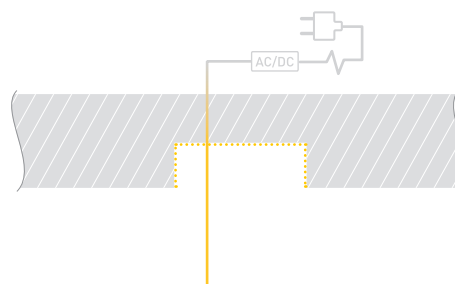

# РУКОВОДСТВО ПО МОНТАЖУ ПРОФИЛЯ

Необходимые компоненты

Ⓘ Профиль

ⓓ Заглушка

Ⓜ Экран

ⓓ Светодиодная лента

- 1** / Установите светодиодную ленту **ⓓ** в профиль **Ⓘ**, затем установите экран **Ⓜ** и заглушки **ⓓ**.

- 2** / Подготовьте паз для установки, выведите кабель от блока питания для светодиодной ленты. Нанесите в паз слой клея.

- 3** / Соедините кабели питания светодиодной ленты.

- 4** / Установите профиль в подготовленный паз. При необходимости удалите излишки клея.