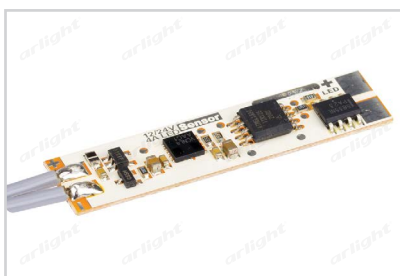

017219
SENS-4A (провод 1.5м)

Лента адгезивная