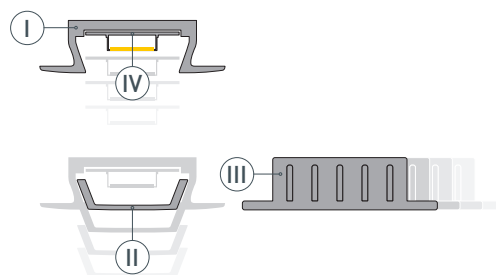

# РУКОВОДСТВО ПО МОНТАЖУ ПРОФИЛЯ

Необходимые компоненты

Ⓘ Профиль

ⓓ Заглушка

Ⓜ Экран

ⓓ Светодиодная лента

- 1** / Установите светодиодную ленту **ⓓ** в профиль **Ⓘ**, затем установите экран **Ⓜ** и заглушки **ⓓ**.

- 2** / Подготовьте паз для установки, выведите кабель от блока питания для светодиодной ленты. Нанесите в паз слой клея.

- 3** / Соедините кабели питания светодиодной ленты.

- 4** / Установите профиль в подготовленный паз. При необходимости удалите излишки клея.