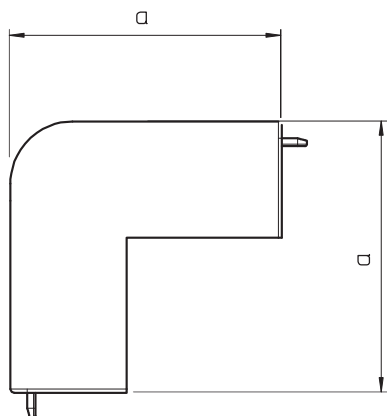

Технический паспорт

Крышка внешнего угла

Арт.-№ 6192181

Крышка внешнего угла для изменения направления коробов WDK.

ПВХ Поливинилхлорид

Примечание 1 | Аксессуары для коробов выполнены в виде накладных деталей (крышек).

Исходные данные

Артикульный №	6192181
Тип	WDK HA25040RW
Обозначение 1	Крышка внешнего угла
Размер	25x40mm
Цвет	белоснежный
Номер RAL	9010
материал	Поливинилхлорид
Сокращенное наименование материала	ПВХ
Минимальная единица продажи	4,00 шт.
Вес	2,05 кг/100 шт.

Технический паспорт

Крышка внешнего угла

Арт.-№ 6192181

Технические характеристики

Длина	52,00 мм
Ширина	40,00 мм
Высота	25,00 мм
Размер Н	40,00 мм
Размер а	52,00 мм
Конструкция	Фасонная деталь кожуха
Вид крепления	с фиксатором
для размера короба	25 x 25
Предназначено для поддержания функций	<input type="checkbox"/>
Без галогена	<input type="checkbox"/>
Глубина короба	25,00 мм
Защитная плёнка самогасящийся	<input checked="" type="checkbox"/>
Угловой диапазон	90,00 - 90,00 °