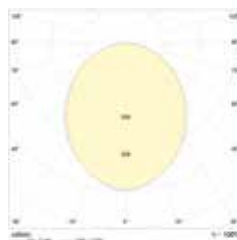

OPTIMA.PRS ECO LED 595 4000K

Наименование	Световой поток, лм	Мощность, Вт	лм/Вт	Масса, кг	Код заказа	K_м
OPL/R ECO LED 595 4000K GRILLIATO	3350	35	96	4,6	1028000150	≥ 0,98
OPTIMA.OPL ECO LED 595 4000K GRILLIATO	2850	30	95	3,4	1166000050	≥ 0,98
OPTIMA.PRS ECO LED 595 4000K GRILLIATO	3100	30	103	3,3	1138000070	≥ 0,98
PRS/R ECO LED 595 4000K GRILLITO	3700	35	106	4,6	1032000120	≥ 0,98