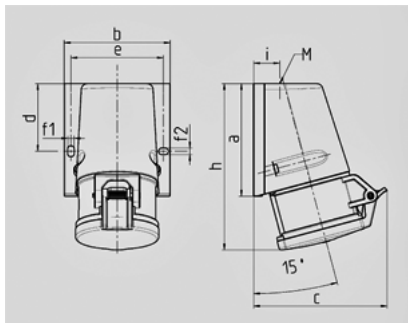

- 27001

	16 A
	3
	230 V
	6
	50-60
T	
	IP 44

Чертеж 1 MB 463	A Полоса	16			32		
		3	4	5	3	4	5
Размеры, мм.	a	95	93	92,5	102	102	102
	b	73,5	87,5	87,5	94	94	94
	c	93	107,5	110	115,5	115,5	119,5
	d	55,5	55,5	55,5	62	62	62
	e	61	76	76	84	84	84
	f1	5,3	5,3	5,3	5,1	5,1	5,1
	f2	5,3	5,3	5,3	5,1	5,1	5,1
	h	139	139	136,5	160	160	156,5
	i	19,8	21,5	21,5	26,5	26,5	26,5
	M	M20x1,5	M25x1,5	M25x1,5	M25x1,5	M32x1,5	M32x1,5
Клеммы для кабеля сечением от до мм²		1,5	1,5	1,5	2,5	2,5	2,5
		-4	-4	-4	-6	-6	-6