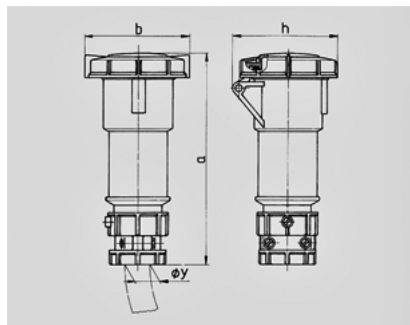

PowerTOP -

3860

Ampere	16 A
	3 .
	230 V
	6
	50-60
T	
	IP 67

Чертеж 3 MB 48/3	A Полоса	16			32		
		3	4	5	3	4	5
Размеры, мм.	a	171	182	194	217	217	229
	b	78	85	96	103	103	110
	h	79	88	95	99	99	105
	y	19	19	22	24,5	24,5	28,5
Клеммы для кабеля		1	1	1	2,5	2,5	2,5
сечением от до мм ²		—2,5	—2,5	—2,5	—6	—6	—6