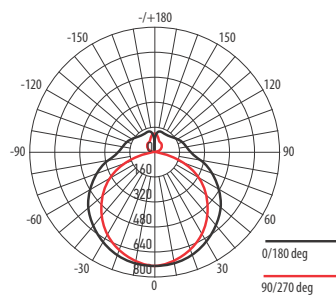

### Технические характеристики

- Материал корпуса: поликарбонат
- Цвет корпуса: белый
- Материал рассеивателя: матовый поликарбонат
- Источник света: светодиоды SMD2835
- Индекс цветопередачи:  $R_a \geq 85$
- Входное напряжение: 180–240 В / 50–60 Гц
- Коэффициент мощности  $\geq 0,95$
- Коэффициент пульсации  $\leq 5\%$
- Класс защиты от поражения эл.током: II
- Климатическое исполнение: УХЛ4
- Температура эксплуатации:  $-20...+40$  °C
- Расчётный срок службы: 30 000 часов
- Гарантийный срок службы: 2 года

PPO 1200/S 36W 6500K IP20

Штрих-код	Артикул	Мощность, Вт	Цветовая темп., К	Световой поток, лм	Угол освещения	Размеры А×В×Н, мм	Масса, кг	Упак., шт.
4895205011090	<b>PPO 1200/S 36W 4000K IP20</b>	36	4 000	3 200	330°	1 200×72×32	0,48	1/16
4895205011113	<b>PPO 1200/S 36W 6500K IP20</b>	36	6 500	3 200	330°	1 200×72×32	0,48	1/16