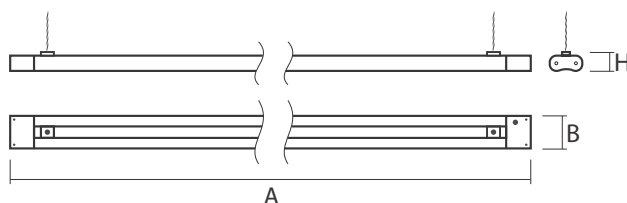

## Светильник PPO 1200/S на подвесе

Светильник **PPO 1200/S jazzway** на подвесе применяется для внутреннего освещения общественных зданий, административных и офисных помещений, магазинов, коридоров и т.п. Светильник рассчитан для работы в стандартных бытовых сетях переменного тока. Светильник **PPO 1200/S** отличается современным универсальным дизайном корпуса. Равномерное освещение без слепящего эффекта.

Светильник крепится на подвесе, входящем в комплект. Высокоэффективный встроенный драйвер.

### Технические характеристики

- Материал корпуса: поликарбонат
- Цвет корпуса: белый
- Материал рассеивателя: матовый поликарбонат
- Источник света: светодиоды SMD2835
- Индекс цветопередачи:  $R_a \geq 85$
- Входное напряжение: 180–240 В / 50–60 Гц
- Коэффициент мощности  $\geq 0,95$
- Коэффициент пульсации  $\leq 5\%$
- Класс защиты от поражения эл.током: II
- Климатическое исполнение: УХЛ4
- Температура эксплуатации:  $-20...+40$  °C
- Расчётный срок службы: 30 000 часов
- Гарантийный срок службы: 2 года

PPO 1200/S 36W 6500K IP20

Штрих-код	Артикул	Мощность, Вт	Цветовая темп., К	Световой поток, лм	Угол освещения	Размеры А×В×Н, мм	Масса, кг	Упак., шт.
4895205011090	<b>PPO 1200/S 36W 4000K IP20</b>	36	4 000	3 200	330°	1 200×72×32	0,48	1/16
4895205011113	<b>PPO 1200/S 36W 6500K IP20</b>	36	6 500	3 200	330°	1 200×72×32	0,48	1/16