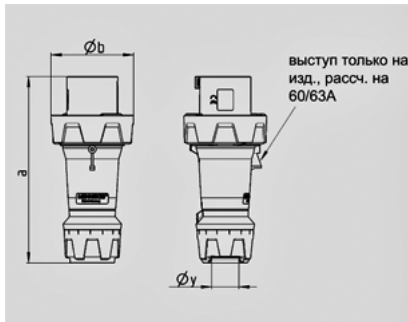

PowerTOP plus -

3374

()

Ampere	125 A
	4 .
	400 B
	6
	50-60
T	
	IP 67

Чертеж 2 MB 227	A Полоса	63			125		
		3	4	5	3	4	5
Размеры, мм.	a	250	250	250	290	290	290
	Øb	111	111	111	128	128	128
	Øy [макс.]	36	36	36	49	49	49
Клеммы для кабеля		6	6	6	25	25	25
сечением от до мм ²		—16	—16	—16	—50	—50	—50