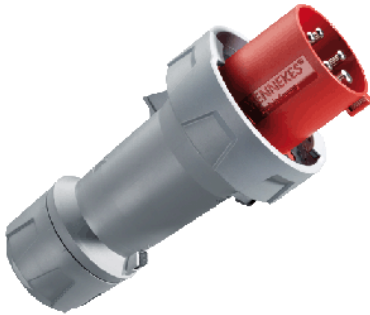

PowerTOP plus -

3374

()

Ampere	125 A
	4 .
	400 B
	6
	50-60
T	
	IP 67

Чертеж 2 MB 227	A Полоса	63			125		
		3	4	5	3	4	5
Размеры, мм.	a	250	250	250	290	290	290
	Øb	111	111	111	128	128	128
	Øy [макс.]	36	36	36	49	49	49
Клеммы для кабеля		6	6	6	25	25	25
сечением от до мм ²		—16	—16	—16	—50	—50	—50