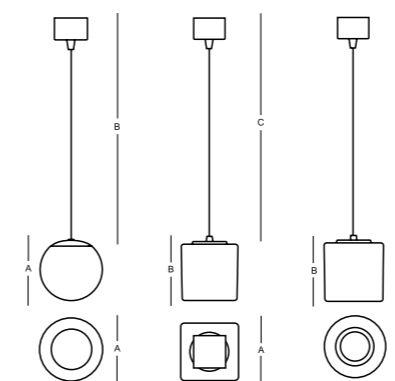

RU ENG

Подвесной светильник, создающий диффузное освещение. Рассеиватель ручной работы из выдувного трехслойного опалового стекла. Металлические части окрашены в цвет SS – нержавеющая сталь. Доступны светильники с 3, 4 и 5 рассеивателями. Более подробная информация доступна на сайте.

Suspended luminaire creates diffused illumination. Diffuser made of hand blown three-layered opal glass. Ceiling cup made of metal painted in stainless steel – SS. Available luminaires with 3, 4 and 5 heads. More information is available on the web site.

NEW

Продукт в разработке: I квартал 2017 г.
Product development: I quarter of 2017

IP20

Name	Code	Power, W	Socket	A	B	Weight
VEGA P CUBE 090 SS 33	1366000010	1x33	G9	115	2000	0,80
VEGA P CILINDER 100 SS 33	1366000020	1x33	G9	100	2000	0,90
VEGA P CUBE 105 SS 33	1366000030	1x33	G9	115	2000	0,80
VEGA P CILINDER 110 SS 33	1366000040	1x33	G9	105	2000	0,90
VEGA P SPHERE 115 SS 33	1366000050	1x33	G9	120	2000	0,80