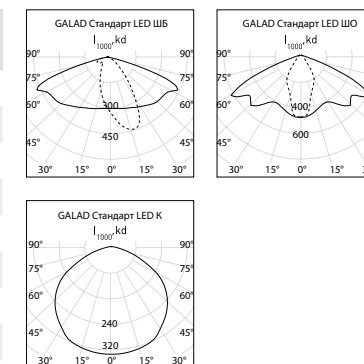

расчет освещенности

Таблица модификаций

Наименование	Артикул	Потребляемая мощность, Вт	Световой поток, лм	Тип КСС	Габ. размеры L x B x H, мм	Степень защиты	Масса, кг (не более)
GALAD Стандарт LED-80-ШБ/К50	1002968	80	8 000	широкая боковая	425 x 221 x 155	IP65	7,0
GALAD Стандарт LED-80-ШО/К50	1002969	80	8 000	широкая осевая	425 x 221 x 155	IP65	7,0
GALAD Стандарт LED-80-К/К50	1002970	80	8 400	косинусная	425 x 221 x 155	IP65	7,0
GALAD Стандарт LED-80-ШБ/С1	1002971	80	8 000	широкая боковая	425 x 221 x 210	IP65	7,0
GALAD Стандарт LED-80-ШО/С1	1002972	80	8 000	широкая осевая	425 x 221 x 210	IP65	7,0
GALAD Стандарт LED-80-К/С1	1002973	80	8 400	косинусная	425 x 221 x 210	IP65	7,0
GALAD Стандарт LED-100-ШБ/К50	1002974	100	9 500	широкая боковая	425 x 221 x 155	IP65	7,5
GALAD Стандарт LED-100-ШО/К50	1002975	100	9 500	широкая осевая	425 x 221 x 155	IP65	7,5
GALAD Стандарт LED-100-К/К50	1002976	100	10 000	косинусная	425 x 221 x 155	IP65	7,5
GALAD Стандарт LED-100-ШБ/С1	1002977	100	9 500	широкая боковая	425 x 221 x 210	IP65	7,5
GALAD Стандарт LED-100-ШО/С1	1002978	100	9 500	широкая осевая	425 x 221 x 210	IP65	7,5
GALAD Стандарт LED-100-К/С1	1002979	100	10 000	косинусная	425 x 221 x 210	IP65	7,5
GALAD Стандарт LED-120-ШБ/К50	1002980	120	11 000	широкая боковая	425 x 221 x 155	IP65	8,0
GALAD Стандарт LED-120-ШО/К50	1002981	120	11 000	широкая осевая	425 x 221 x 155	IP65	8,0
GALAD Стандарт LED-120-ШБ/С1	1002982	120	11 000	широкая боковая	425 x 221 x 210	IP65	8,0
GALAD Стандарт LED-120-ШО/С1	1002983	120	11 000	широкая осевая	425 x 221 x 210	IP65	8,0
GALAD Стандарт LED-160-ШБ/К50	1002984	160	16 000	широкая боковая	640 x 221 x 155	IP65	8,5
GALAD Стандарт LED-160-ШО/К50	1002985	160	16 000	широкая осевая	640 x 221 x 155	IP65	8,5
GALAD Стандарт LED-160-ШБ/С1	1002986	160	16 000	широкая боковая	640 x 221 x 210	IP65	8,5
GALAD Стандарт LED-160-ШО/С1	1002987	160	16 000	широкая осевая	640 x 221 x 210	IP65	8,5
GALAD Стандарт LED-200-ШБ/К50	1002988	200	19 000	широкая боковая	640 x 221 x 155	IP65	9,0
GALAD Стандарт LED-200-ШО/К50	1002989	200	19 000	широкая осевая	640 x 221 x 155	IP65	9,0
GALAD Стандарт LED-200-ШБ/С1	1002990	200	19 000	широкая боковая	640 x 221 x 210	IP65	9,0
GALAD Стандарт LED-200-ШО/С1	1002991	200	19 000	широкая осевая	640 x 221 x 210	IP65	9,0
GALAD Стандарт LED-240-ШБ/К50	1002992	240	22 000	широкая боковая	640 x 221 x 155	IP65	9,0
GALAD Стандарт LED-240-ШО/К50	1002993	240	22 000	широкая осевая	640 x 221 x 155	IP65	9,0
GALAD Стандарт LED-240-ШБ/С1	1002994	240	22 000	широкая боковая	640 x 221 x 210	IP65	9,0
GALAD Стандарт LED-240-ШО/С1	1002995	240	22 000	широкая осевая	640 x 221 x 210	IP65	9,0

Светильники могут быть изготовлены с возможностью интеграции в АСУНО «БРИЗ» (GALAD), АСУНО «Кулон» (Sundrax). Подробности уточняйте при заказе.

Цвет светильника по умолчанию: серый