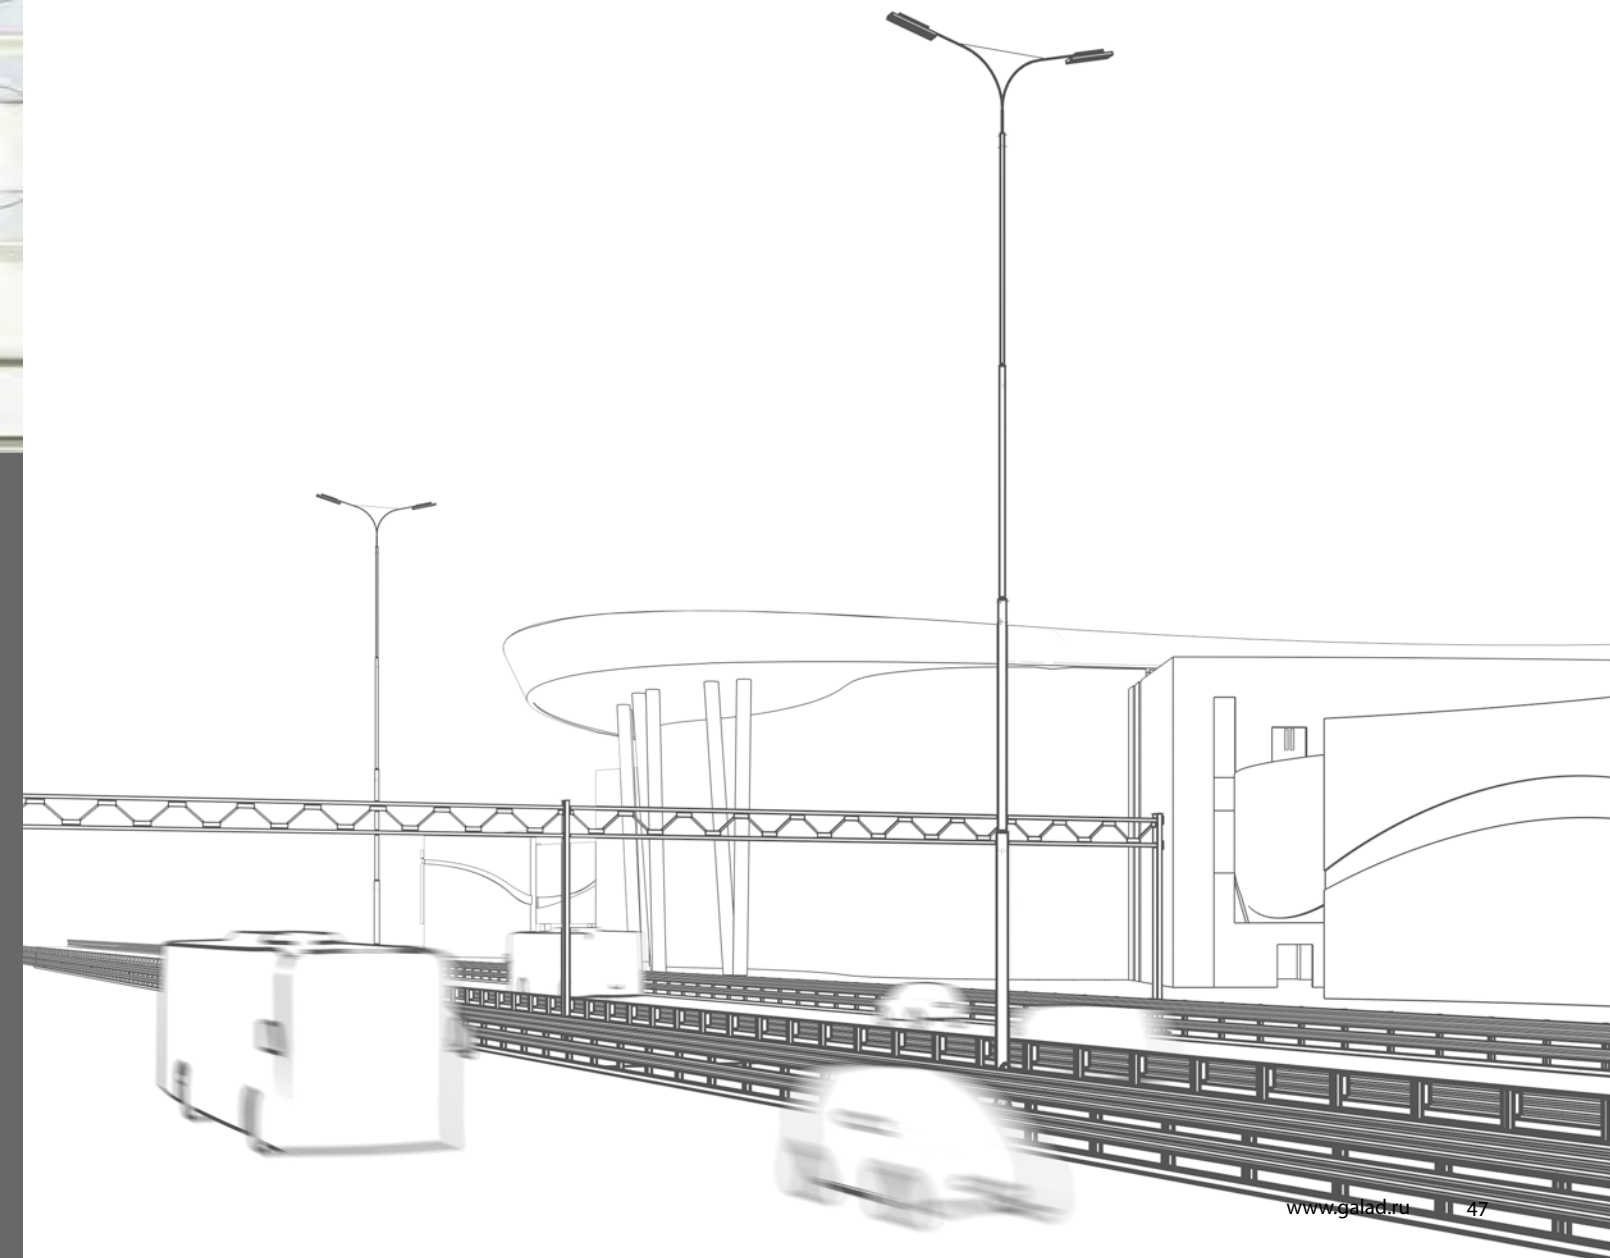

История светильника

Светильник Стандарт LED создан по принципу «только свет и ничего лишнего». Он будет отличным решением в тех случаях, когда очень важно соотношение цены и качества.

100 лм/Вт, работа от -60 °С, «железная» стабильность при скачках напряжения – список преимуществ Стандарта можно продолжать долго. И все это за очень привлекательную цену. Мы уверены, что аналогичное решение найти непросто! Новые версии Стандарта выпускаются с индукционным блоком питания.

Стандарт LED – устройство, которого очень долго ждал рынок светотехнических изделий. Это возможность массового внедрения светодиодных технологий на улицы и во дворы городов и поселков, это планируемое будущее в настоящем времени.