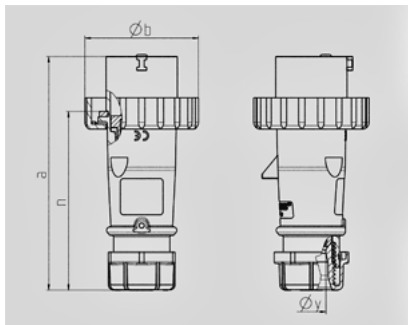

AM-TOP -

281

Ampere	16 A
	4 .
	230 B
	9
	50-60
T	
	IP 67

Чертеж 2 MB 218	A Полоса	16			32		
		3	4	5	3	4	5
Размеры, мм.	a	142	144	147	186	186	180
	b	70	78	87	94	94	101
	n	109	111	114	145	145	138
	y	14,5	16	16	22	22	22
Клеммы для кабеля		1	1	1	2,5	2,5	2,5
сечением от до мм²		—2,5	—2,5	—2,5	—6	—6	—6