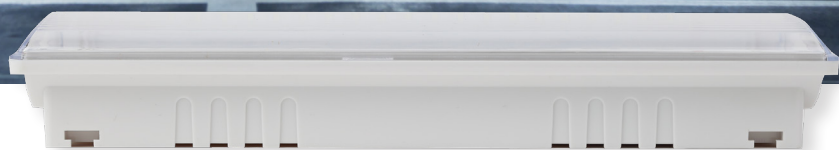

ЭРА®

ДРА-301

НОВИНКА

Светильники аккумуляторные аварийно-эвакуационные

Артикул	ДРА-301-0-65	ДРА-301-1-65
Код 1С	Б0044405	Б0051843
Режим работы	только аварийный	постоянной
Потребляемая мощность максимальная	5Вт	
Время работы от аккумулятора	3 часа	
Световой поток	600Лм	
Степень защиты от проникновения пыли и влаги	IP65	
Монтаж	накладной, встраиваемый	
Габаритные размеры, мм	355x136x58 мм	

- IP65
- 6500К
- 3 часа работы
- Встраиваемый и накладной монтаж
- Постоянного и непостоянного действия