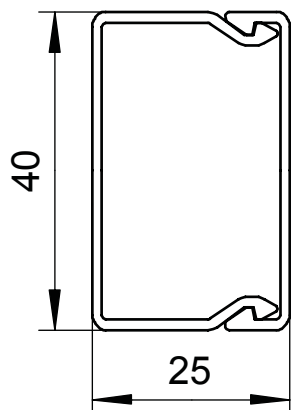

Технический паспорт

Короб, тип WDK 25040

Арт.-№ 6191061

Кабельный короб с перфорацией дна.

ПВХ Поливинилхлорид

Дополнительный текст 3 Верхняя и нижняя часть короба с Перфорация

Исходные данные

Артикульный №	6191061
Тип	WDK25040RW
Обозначение 1	Настенный и потолочный канал
Обозначение 2	с перфорацией дна
Размер	25x40x2000
Цвет	белоснежный
Номер RAL	9010
материал	Поливинилхлорид
Сокращенное наименование материала	ПВХ
Минимальная единица продажи	24,00 м
Вес	30,00 кг/100 м

Технический паспорт

Короб, тип WDK 25040

Арт.-№ 6191061

Технические характеристики

Длина	2,000,00 мм
Ширина	40,00 мм
Высота	25,00 мм
Количество проводов NYM 3 x 1,5 мм ² Ø 10,5 мм (без вилки)	5
Количество проводов NYM 3 x 2,5 мм ² Ø 11,5 мм (без вилки)	3
Количество проводов NYM 5 x 1,5 мм ² Ø 12,0 мм (без вилки)	3
Количество прочных перегородок	0,00
Количество вставных перегородок	0,00
Конструкция крышки	Незафиксированный
Вид крепления	Перфорация основания
Без галогена	<input type="checkbox"/>
Кабельный зажим	<input type="checkbox"/>
Соединитель коробов	<input type="checkbox"/>
Защитная плёнка	<input type="checkbox"/>