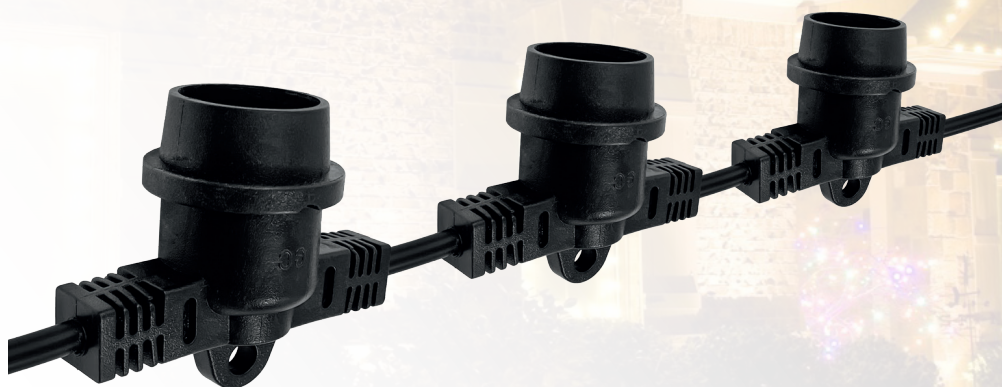

### Гирлянды «Белт-лайт» PBL

Предназначены для освещения и создания световой иллюминации улиц, дворов, прогулочных дорожек, лыжных трасс, стадионов и парков. Украшают деревья, фонарные столбы.

Большой популярностью гирлянды «Белт-лайт» пользуются при оформлении кафе, баров, беседок, рекламных вывесок и витрин.

**ПАТРОН ИЗГОТОВЛЕН ИЗ ЛАТУНИ**

**УПЛОТНИТЕЛЬНОЕ КОЛЬЦО НА КАЖДОМ ПАТРОНЕ**

**ВОЗМОЖНОСТЬ ПОДКЛЮЧЕНИЯ В ЛИНИЮ**

Максимальная мощность 750 Вт

**ПАРАЛЛЕЛЬНАЯ СХЕМА ПОДКЛЮЧЕНИЯ**

### ТЕХНИЧЕСКИЕ ХАРАКТЕРИСТИКИ

- Максимальная допустимая мощность линии: 750 Вт
- Материал провода: медь
- Материал оболочки гирлянды (кабеля и патронов): полимер (каучук+ПВХ)
- Сечение провода: 2x0,75 мм<sup>2</sup>
- Патрон: E27
- Материал патрона: латунь
- Длина сетевого шнура: 1,5 м
- Входное напряжение: ~198–253 В
- Возможность подключения в линию: да
- Диапазон рабочих температур: -40°...+50°С
- Гарантийный срок: 2 года

### КОМПЛЕКТНОСТЬ

- Гирлянда с двумя разъемами: 1 шт.
- Сетевой шнур с вилкой 1,5 м: 1 шт.
- Заглушка: 1 шт.

Код для заказа	Штрих-код	Артикул	Кол-во патронов для ламп, шт	Расстояние между патронами А, см	Расстояние между патроном и коннектором В, см	Макс. доп. мощность лампы на 1 патрон, Вт	Длина гирлянды С, м	Вес, кг	Упак., шт.
5040540	4895205040540	PBL-S20/L06+1.5 Black E27 IP65	20	30	15	37	6	2,0	1/8
5040564	4895205040564	PBL-S40/L12+1.5 Black E27 IP65	40	30	15	18	12	4,0	1/4
5040588	4895205040588	PBL-S60/L18+1.5 Black E27 IP65	60	30	15	12	18	5,3	1/4
5040601	4895205040601	PBL-S80/L48+1.5 Black E27 IP65	80	60	30	9	48	8,0	1/2