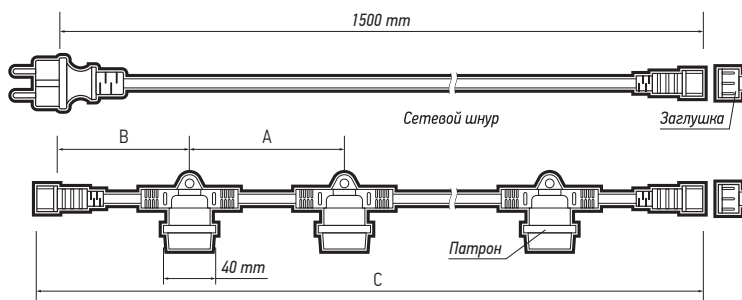

Код для заказа	Штрих-код	Артикул	Кол-во патронов для ламп, шт	Расстояние между патронами А, см	Расстояние между патроном и коннектором В, см	Макс. доп. мощность лампы на 1 патрон, Вт	Длина гирлянды С, м	Вес, кг	Упак., шт.
5040540	4895205040540	PBL-S20/L06+1.5 Black E27 IP65	20	30	15	37	6	2,0	1/8
5040564	4895205040564	PBL-S40/L12+1.5 Black E27 IP65	40	30	15	18	12	4,0	1/4
5040588	4895205040588	PBL-S60/L18+1.5 Black E27 IP65	60	30	15	12	18	5,3	1/4
5040601	4895205040601	PBL-S80/L48+1.5 Black E27 IP65	80	60	30	9	48	8,0	1/2

Код для заказа	Штрих-код	Артикул	Мощность, Вт	Цветовая температура, К	Угол светораспределения	Материал колбы	Цвет колбы	Размеры, мм	Вес, кг	Упаковка, шт.
5040625	4895205040625	PLED ECO S14 1w E27 2700K CLEAR	1	2700	360°	пластик	прозрачная	Ø45x86	0,01	1/20/200
5040649	4895205040649	PLED ECO G45 1w E27 3000K	1	3000	360°	пластик	матовая	Ø45x68	0,01	1/20/100
5040663	4895205040663	PLED ECO G45 1w E27 4500K	1	4500	360°	пластик	матовая	Ø45x68	0,01	1/20/100