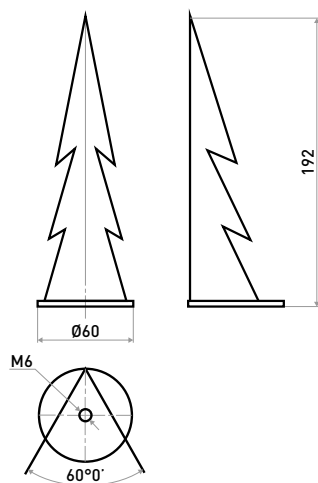

### ДГ-02

Б0057536

Основания подходят для крепления прожекторов, светильников в грунт.

Артикул	Размеры в мм, не более		Масса в кг, не более	Допустимая масса устанавливаемого светильника
	диаметр	высота		
ДГ-01	60	230	0,18	2,0
ДГ-02	63	192	0,14	