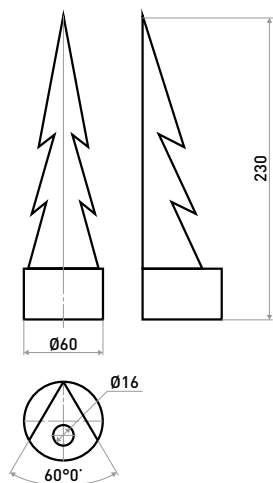

### ДГ-02

Б0057536

Основания подходят для крепления прожекторов, светильников в грунт.

Артикул	Размеры в мм, не более		Масса в кг, не более	Допустимая масса устанавливаемого светильника
	диаметр	высота		
ДГ-01	60	230	0,18	2,0
ДГ-02	63	192	0,14	