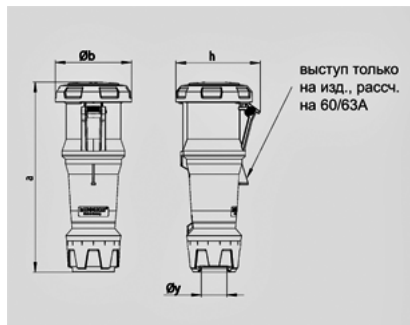

PowerTOP plus -
3423

(SoftCONTACT)

: + P -

| | |
|--------|---------------|
| Ampere | 63 A |
| | 4 . |
| | 500 B |
| | 7 |
| | 50-60 |
| T | , SoftCONTACT |
| | |
| | IP 67 |

| Чертеж 3 MB 70 | A Полоса | 63 | | | 125 | | |
|--------------------|-------------|-----|-----|-----|-----|-----|-----|
| | | 3 | 4 | 5 | 3 | 4 | 5 |
| Размеры, мм. | a | 270 | 270 | 270 | 310 | 310 | 310 |
| | Øb | 109 | 109 | 109 | 121 | 121 | 121 |
| | h | 121 | 121 | 121 | 133 | 133 | 133 |
| | Øy [макс.] | 36 | 36 | 36 | 49 | 49 | 49 |
| Клеммы для кабеля | | 6 | 6 | 6 | 25 | 25 | 25 |
| сечением от до мм² | | -16 | -16 | -16 | -50 | -50 | -50 |