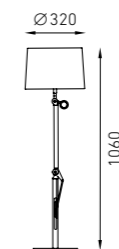

RU ENG

Торшер и настольная лампа с возможностью трансформирования, создающие мягкий рассеянный свет. Основание изготовлено из металла. Абажур – ткань на полимерной основе. Светильник предлагается в отделках «Серебро» и «Шоколад».

Floor and table transformable luminaire creates soft diffused light. Base made of metal, lampshade of polymer-based fabric. Luminaire is available in "Silver" or "Chocolate" finish.

IP20

VERONA T 1060-320 CHOCOLAT 5,6
Code: 1553000010
1 x MAX 60 W E27
VERONA T 1060-320 SILVER 5,6
Code: 1553000020
1 x MAX 60 W E27

VERONA F 2065-480 CHOCOLAT 12,0
Code: 1553000040
1 x MAX 60 W E27
VERONA F 2065-480 SILVER 12,0
Code: 1553000030
1 x MAX 60 W E27