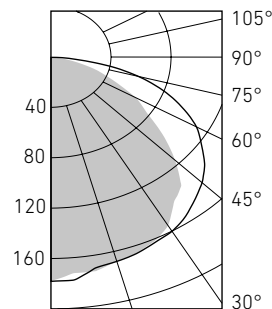

LED MALL.OPL 50 IP54 5000 K