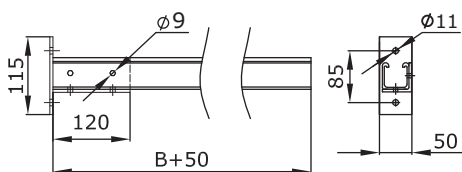

Консоль с опорой

Назначение:

- монтаж трассы кабельных лотков;
- крепление к стене.

Ширина В, мм	Толщина, мм	Код
50	3	GBM04105
100	3	GBM04110
150	3	GBM04115
200	3	GBM04120
300	3	GBM04130

Кронштейн одиночный

Назначение:

- монтаж трассы кабельных лотков;
- крепление к стене.

Ширина В, мм	Толщина, мм	Код
50	3	GBP04105
100	3	GBP04110
150	3	GBP04115
200	3	GBP04120
300	3	GBP04130
400	3	GBP04140
500	3	GBP04150
600	3	GBP04160

Кронштейн двойной

Назначение:

- монтаж трассы кабельных лотков;
- крепление к стене.

Ширина В, мм	Толщина, мм	Код
500	3	GBD04150
600	3	GBD04160
700	3	GBD04170
750	3	GBD04175