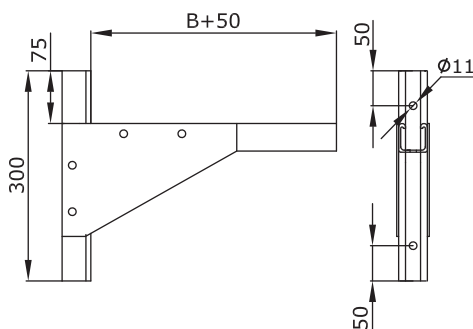

Консоль с опорой

Назначение:

- монтаж трассы кабельных лотков;
- крепление к стене.

Ширина В, мм	Толщина, мм	Код
50	3	GBM04105
100	3	GBM04110
150	3	GBM04115
200	3	GBM04120
300	3	GBM04130

Кронштейн одиночный

Назначение:

- монтаж трассы кабельных лотков;
- крепление к стене.

Ширина В, мм	Толщина, мм	Код
50	3	GBP04105
100	3	GBP04110
150	3	GBP04115
200	3	GBP04120
300	3	GBP04130
400	3	GBP04140
500	3	GBP04150
600	3	GBP04160

Кронштейн двойной

Назначение:

- монтаж трассы кабельных лотков;
- крепление к стене.

Ширина В, мм	Толщина, мм	Код
500	3	GBD04150
600	3	GBD04160
700	3	GBD04170
750	3	GBD04175