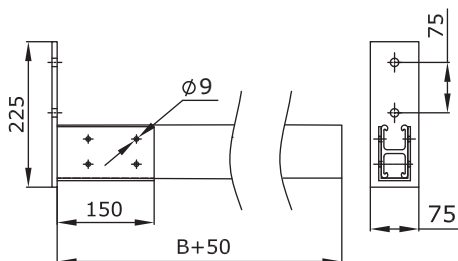

Консоль с опорой

Назначение:

- монтаж трассы кабельных лотков;
- крепление к стене.

Ширина В, мм	Толщина, мм	Код
50	3	GBM04105
100	3	GBM04110
150	3	GBM04115
200	3	GBM04120
300	3	GBM04130

Кронштейн одиночный

Назначение:

- монтаж трассы кабельных лотков;
- крепление к стене.

Ширина В, мм	Толщина, мм	Код
50	3	GBP04105
100	3	GBP04110
150	3	GBP04115
200	3	GBP04120
300	3	GBP04130
400	3	GBP04140
500	3	GBP04150
600	3	GBP04160

Кронштейн двойной

Назначение:

- монтаж трассы кабельных лотков;
- крепление к стене.

Ширина В, мм	Толщина, мм	Код
500	3	GBD04150
600	3	GBD04160
700	3	GBD04170
750	3	GBD04175