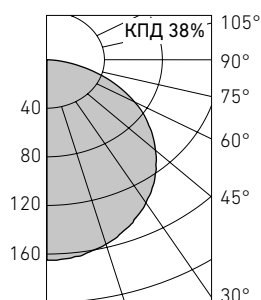

Оптическая часть

Опаловый рассеиватель из ПММА.

	A	B	C	D	E
OPS 254 IP54/IP20	1228	328	110	1200	300
OPS 335 IP54/IP20	1615	607	140	1560	548
OPS 358	1670	650	95	1580	560
OPS 458	1670	650	95	1580	560

OPS 458

Артикул	Мощность, Вт	Масса, кг	Э/м ПРА		ЭПРА	cos φ
			Код светильника	cos φ	Код светильника	
OPS 335 IP54/IP20*	3×35	13,5	–	≥ 0,96	1385000170	–
OPS 458	4×58	25,0	1385000040	≥ 0,96	1385000060	≥ 0,85

* IP54 по оптической части