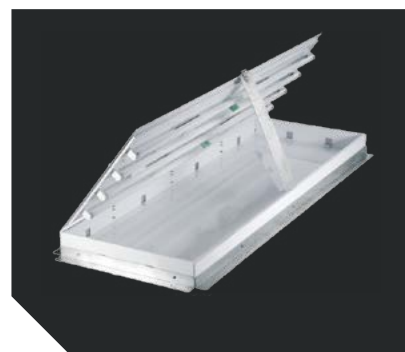

Оптическая часть

Опаловый рассеиватель из ПММА.

	A	B	C	D	E
OPS 254 IP54/IP20	1228	328	110	1200	300
OPS 335 IP54/IP20	1615	607	140	1560	548
OPS 358	1670	650	95	1580	560
OPS 458	1670	650	95	1580	560