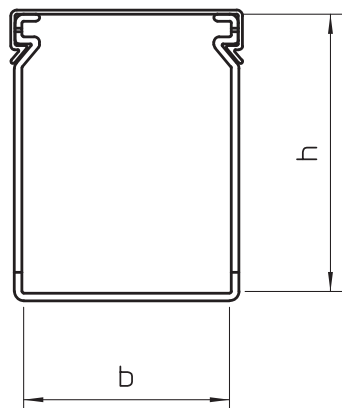

Технический паспорт

Распределительный короб, тип LK4 40080

Арт.-№ 6178016

OBO
BETTERMANN

Распределительный короб с крышкой и перфорированным основанием. Номинальный размер системного отверстия соответствует внутреннему размеру короба. Специальные размеры по запросу.

ПВХ Поливинилхлорид

Дополнительный текст 2

Заподлицо с полом с помощью заданных мест излома.

Исходные данные

Артикульный №	6178016
Тип	LK4 40080
Обозначение 1	Распределительный короб
Размер	40x80x2000
Цвет	серый камень
Номер RAL	7030
материал	Поливинилхлорид
Сокращенное наименование материала	ПВХ
Минимальная единица продажи	2,00 м
Вес	71,00 кг/100 м

Технические характеристики

Длина	2.000,00 мм
Ширина	80,00 мм
Высота	40,00 мм
Глубина короба	40,00 мм
Размер Ш×В	80x40 мм
Конструкция боковой стенки	со шлицем
Вид крепления	Перфорация основания
Гибкость	<input type="checkbox"/>
Стойкий к току утечки	<input checked="" type="checkbox"/>
С крышкой	<input checked="" type="checkbox"/>
Расстояние между шлицами	10,00 мм
Ширина шлица	4,00 мм