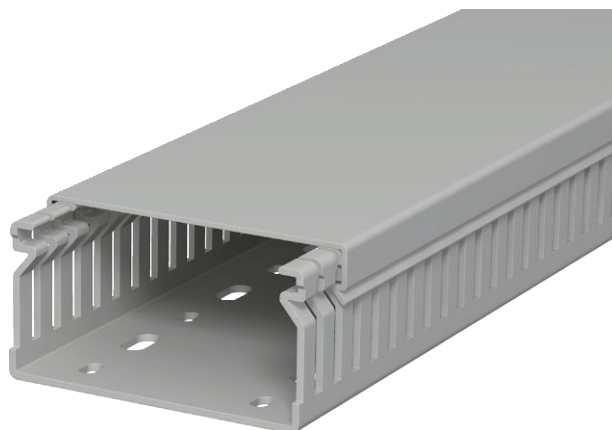

Технический паспорт

Распределительный короб, тип LK4 40080

Арт.-№ 6178016

OBO
BETTERMANN

Распределительный короб с крышкой и перфорированным основанием. Номинальный размер системного отверстия соответствует внутреннему размеру короба. Специальные размеры по запросу.

ПВХ Поливинилхлорид

Дополнительный текст 2

Заподлицо с полом с помощью заданных мест излома.

Исходные данные

Артикульный №	6178016
Тип	LK4 40080
Обозначение 1	Распределительный короб
Размер	40x80x2000
Цвет	серый камень
Номер RAL	7030
материал	Поливинилхлорид
Сокращенное наименование материала	ПВХ
Минимальная единица продажи	2,00 м
Вес	71,00 кг/100 м

Технические характеристики

Длина	2.000,00 мм
Ширина	80,00 мм
Высота	40,00 мм
Глубина короба	40,00 мм
Размер Ш×В	80x40 мм
Конструкция боковой стенки	со шлицем
Вид крепления	Перфорация основания
Гибкость	<input type="checkbox"/>
Стойкий к току утечки	<input checked="" type="checkbox"/>
С крышкой	<input checked="" type="checkbox"/>
Расстояние между шлицами	10,00 мм
Ширина шлица	4,00 мм