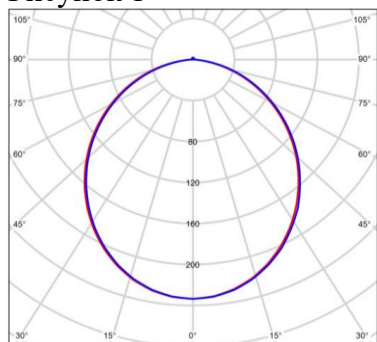

Таблица 2. Полный ассортимент светодиодных светильников серии ДВО-201

**Кривая силы света:
Рисунок 1**