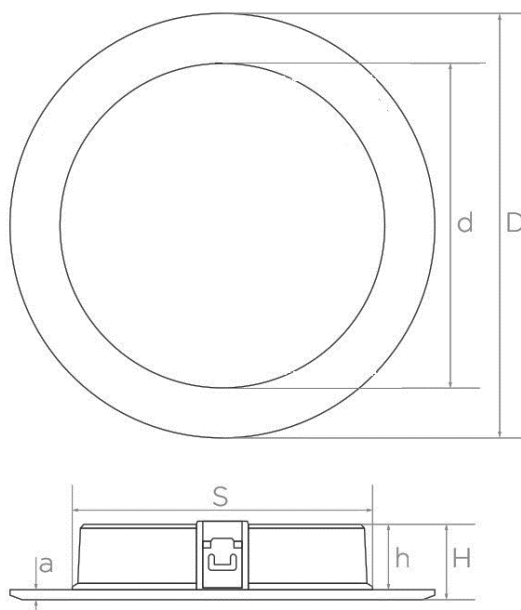

7. Габаритные и установочные размеры.

Параметр	Обозначение	ДВО-201-В					ДВО-201-В-С	
		4 Вт	5 Вт	9 Вт	12 Вт	18 Вт	12 Вт	18 Вт
Диаметр, мм	D	100	110	130	145	175	145	175
Высота, мм	H	30	30	30	32	32	32	32
Диаметр рассеивателя, мм	d	63,5	78,7	93,5	113,5	134,7	113,5	134,7
Диаметр монтажного отверстия в потолке, мм	S	67	82	97	117	138	117	138
Вылет светильника, мм	a	2,4	2,4	2,4	2,4	1,7	2,4	1,7
Глубина установочной части, мм	h	27,6	27,6	27,6	29,6	30,3	29,6	30,3