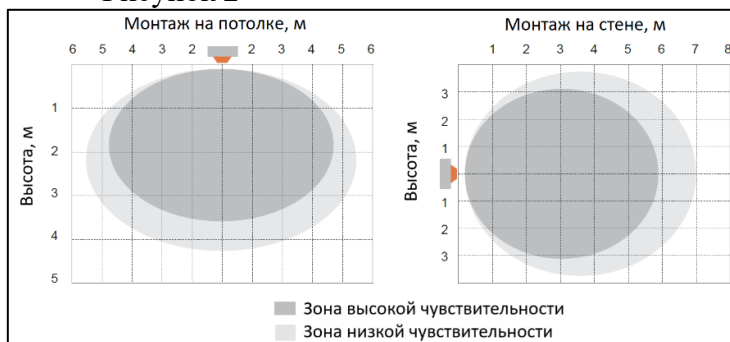

**Зона чувствительности датчика движения:
Рисунок 2**

Таблица 2. Полный ассортимент светодиодных светильников серии ДВО-201