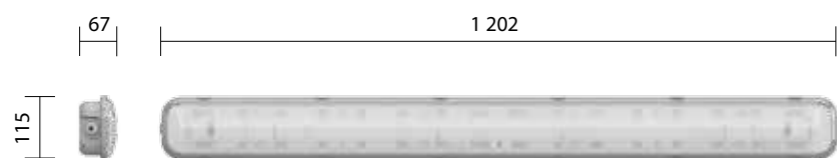

Общие технические характеристики

Напряжение	220 ± 10% В
Номинальная частота	50 Гц
Коэффициент мощности	не менее 0,95
Класс защиты от поражения эл. током	II
Степень защиты оптического отсека	IP65
Климатическое исполнение	У1
Цветовая температура	4 000 К
Индекс цветопередачи	не менее 70
Максимальное сечение кабеля	4 мм²

Таблица модификаций

Наименование	Артикул	Мощность, Вт	Световой поток, лм	Масса, кг (не более)
GALAD Арклайн Эконом LED-40	1003354	40	3 900	2,2
GALAD Арклайн Эконом LED-40 (БАП)	1003355	40	3 900	2,3
GALAD Арклайн Эконом LED-40 (СП)	1003356	40	3 900	2,4
GALAD Арклайн Эконом LED-40 (СП-БАП)	1003357	40	3 900	2,5
GALAD Арклайн Стандарт LED-40	1003350	35	3 800	2,2
GALAD Арклайн Стандарт LED-40 (БАП)	1003351	35	3 800	2,3
GALAD Арклайн Стандарт LED-40 (СП)	1003352	35	3 800	2,4
GALAD Арклайн Стандарт LED-40 (СП-БАП)	1003353	35	3 800	2,5
GALAD Арклайн Премиум LED-40	1003346	35	3 800	2
GALAD Арклайн Премиум LED-40 (БАП)	1003347	35	3 800	2,1
GALAD Арклайн Премиум LED-40 (СП)	1003348	35	3 800	2
GALAD Арклайн Премиум LED-40 (СП-БАП)	1003349	35	3 800	2,1

БАП – комплектация блоком аварийного питания. Время работы в аварийном режиме 1 час.

Световой поток в аварийном режиме составляет 10 % от номинального.

СП – наличие сквозной проводки

Эконом: комплектуется прозрачным рассеивателем и светодиодами средней мощности

Стандарт: комплектуется прозрачным рассеивателем и светодиодами малой мощности

Премиум: комплектуется опаловым рассеивателем и светодиодами малой мощности

Способы крепления

Внешний вид

трос/шпилька

кабель-лоток

потолок