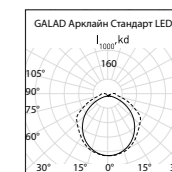

Общие технические характеристики

Напряжение	220 ± 10% В
Номинальная частота	50 Гц
Коэффициент мощности	не менее 0,95
Класс защиты от поражения эл. током	II
Степень защиты оптического отсека	IP65
Климатическое исполнение	У1
Цветовая температура	4 000 К
Индекс цветопередачи	не менее 70
Максимальное сечение кабеля	4 мм ²