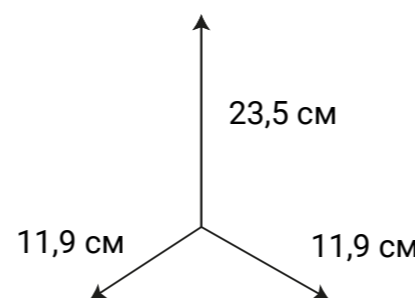

ИСТОЧНИКИ СВЕТА:

2 SMD светодиода

ПОТРЕБЛЯЕМАЯ МОЩНОСТЬ

3 Вт

регулировка
цветовой
температуры
и яркости

Регулировка светильника
происходит при помощи
блока управления

НАСТОЛЬНЫЙ СВЕТОДИОДНЫЙ СВЕТИЛЬНИК "КРИСТАЛЛ"

4895205040908

Артикул

CTL1-USB-cl

Код для заказа

5040922

Штрихкод розничной упаковки

4895205040922

- Размеры розничной упаковки:
28,5 x 14,0 x 12,5 см
- Транспортная упаковка:
10 шт.
- Размеры транспортной упаковки:
65,0 x 30,0 x 30,0 см
- Вес транспортной упаковки:
5,3 кг