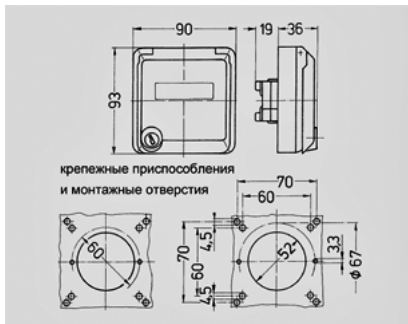

Сепех, - 4372

■
■
■ 2

- RJ45

AMP CO Plus

Чертеж
1 MB 305

Размеры, мм.