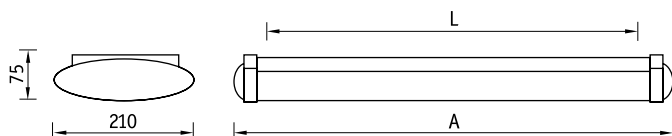

Светильники LTX с призматическим рассеивателем LTX, LTX LINE