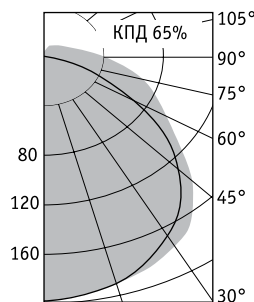

Призматический рассеиватель из прозрачного полимерного материала, изготовлен методом экструзии.

	A	L		A
2×36	1290	1050	LTX LS	1050
2×58	1590	1300	LTX LC	1050
			LTX LF	1050

LTX 236

LTX LINE

Светильник может комплектоваться защитной решеткой. Код заказа – 1451000010.