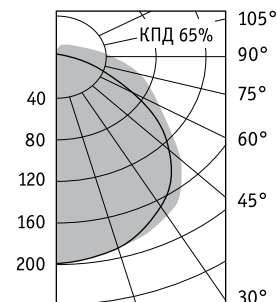

Призматический рассеиватель из прозрачного полимерного материала, изготовлен методом экструзии.

	A	L		A
2×36	1290	1050	LTX LS	1050
2×58	1590	1300	LTX LC	1050
			LTX LF	1050

LTX 236

LTX LINE

Светильник может комплектоваться защитной решеткой. Код заказа – 1451000010.