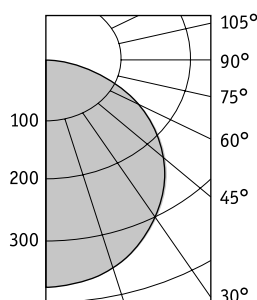

Тип светодиодов: SMD.

Возможно комплектация рассеивателями безрамочной конструкции с микропризматической структурой из опалового или прозрачного ПММА.

Характеристики

Цветовая температура – 4000 К (5000 К - под заказ)

Индекс цветопередачи – 80

OPL/R ECO LED 595

PRS/R ECO LED 595

Артикул	Световой поток, лм	Мощность, Вт	Лм/Вт	Масса, кг	Код светильника	PFC
OPL/R ECO LED 595 4000K GRILIATO	3350	35	95	5,0	1028000150	≥ 0,98
PRS/R ECO LED 595 4000K GRILIATO	3700	35	105	5,0	1032000120	≥ 0,98