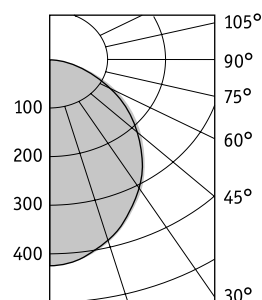

Тип светодиодов: SMD.

Возможно комплектация рассеивателями безрамочной конструкции с микропризматической структурой из опалового или прозрачного ПММА.

Характеристики

Цветовая температура – 4000 К (5000 К - под заказ)

Индекс цветопередачи – 80

OPL/R ECO LED 595

PRS/R ECO LED 595

Артикул	Световой поток, лм	Мощность, Вт	Лм/Вт	Масса, кг	Код светильника	PFC
OPL/R ECO LED 595 4000K GRILIATO	3350	35	95	5,0	1028000150	≥ 0,98
PRS/R ECO LED 595 4000K GRILIATO	3700	35	105	5,0	1032000120	≥ 0,98