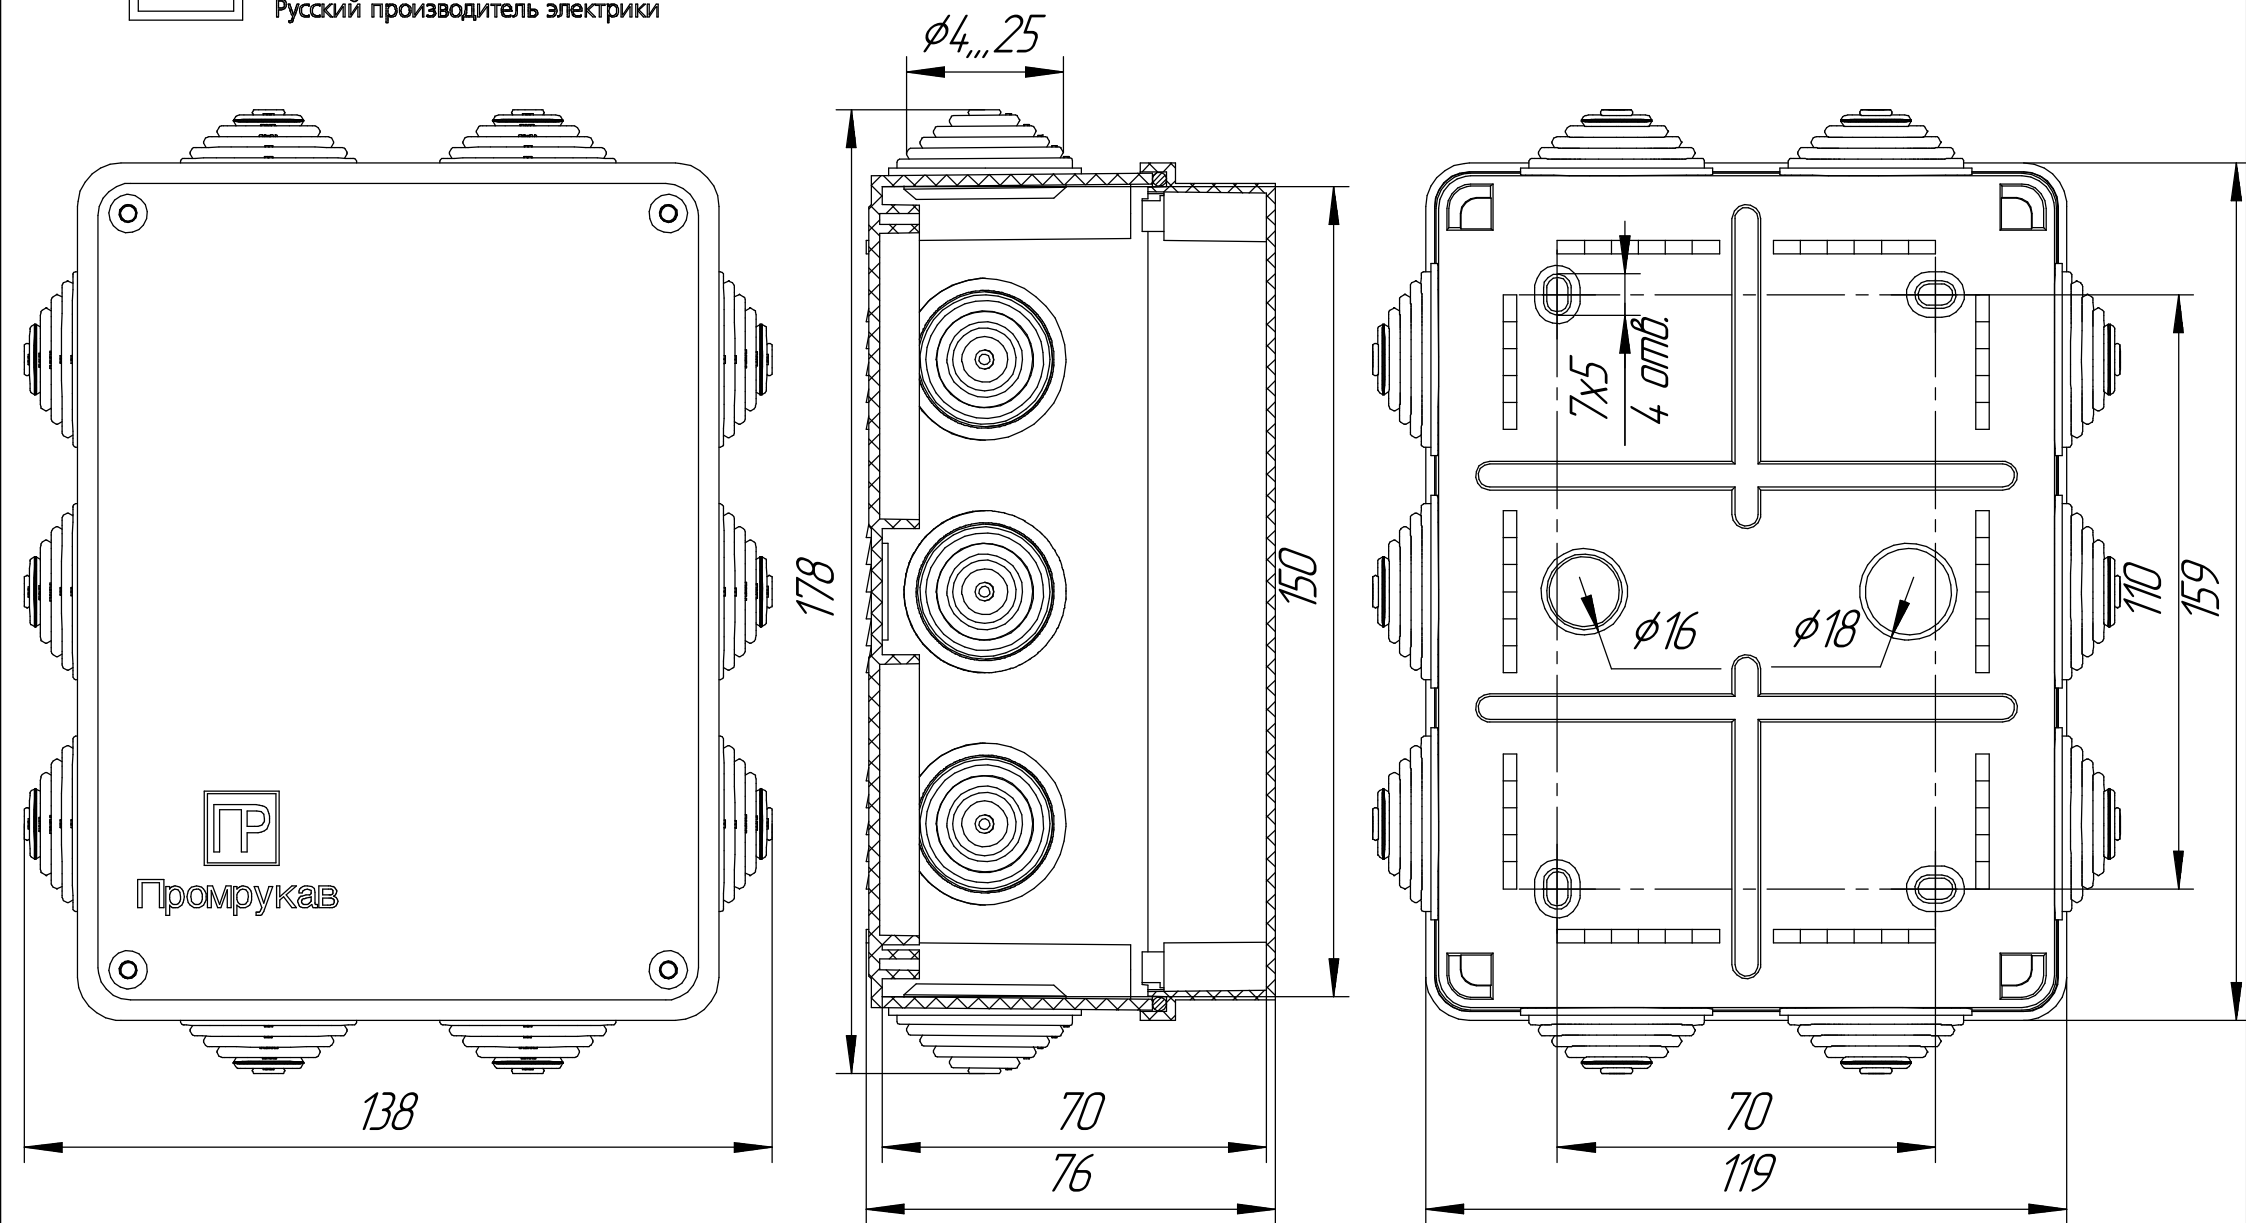

Промруков
Русский производитель электрики

Коробка уравнивания потенциалов (КУП) 40-0310-У для открытой установки 150x110x70