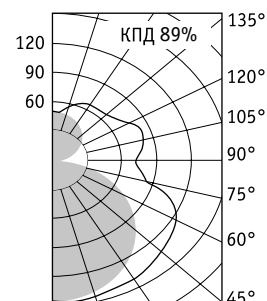

	A	L
18	617	450/510 ЭПРА
36	1222	1040
58	1525	1340

ВАТ 136

ВАТ 236

Артикул	Мощность, Вт	Масса, кг	ЭПРА	
			Код светильника	cos φ
ВАТ 118*	1×18**	1,1	1007000181	≥ 0,96
ВАТ 136	1×36**	1,6	1007000300	≥ 0,96
ВАТ 158	1×58**	2,5	1007000400	≥ 0,96
ВАТ 218*	2×18**	1,7	1007000451	≥ 0,96
ВАТ 236	2×36**	2,1	1007000510	≥ 0,96
ВАТ 258	2×58**	3,8	1007000600	≥ 0,96