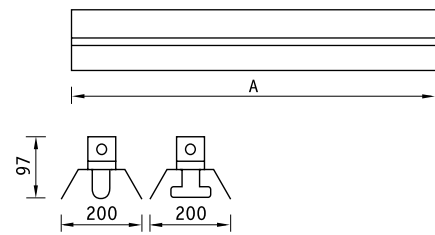

ВАТ 236 + RW 36

Отражатель белый металлический симметричный	
Артикул	Код отражателя
RW 18	2007000031
RW 36	2007000070
RW 58	2007000080

A	
18	618
36	1225
58	1525