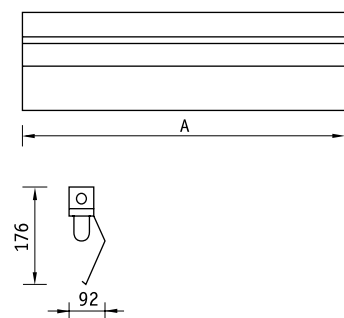

ВАТ 136 + RWU 36

Отражатель белый металлический асимметричный	
Артикул	Код отражателя
RWU 18	2007000111
RWU 36	2007000130
RWU 58	2007000140

A	
18	618
36	1225
58	1525