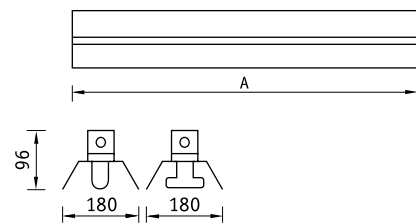

ВАТ 236 + RZ 36

Отражатель зеркальный симметричный	
Артикул	Код отражателя
RZ 18	2007000221
RZ 36	2007000250
RZ 58	2007000260

A	
18	618
36	1225
58	1525