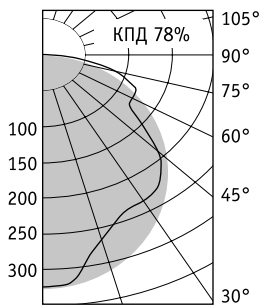

ВАТ 136 + RZ 36