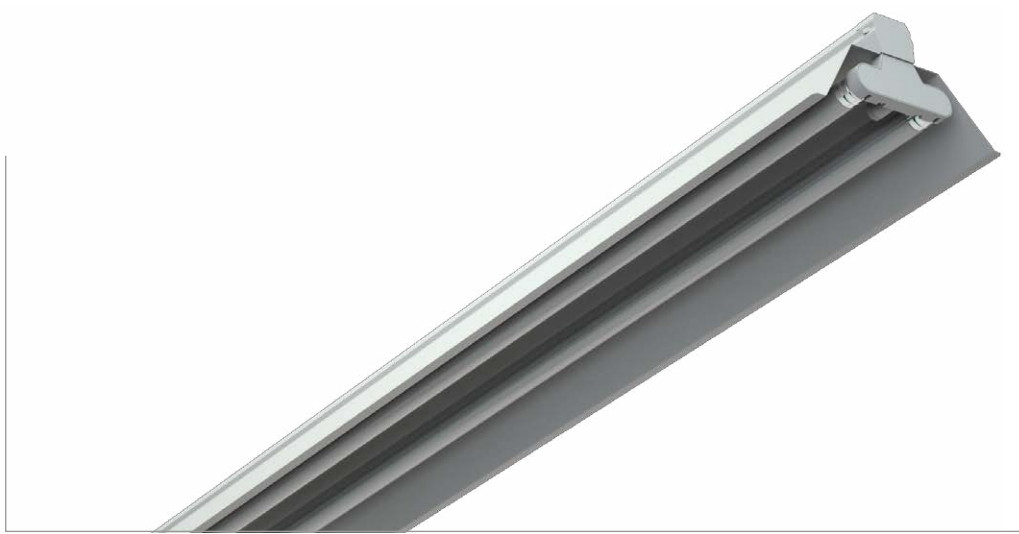

BAT 236 + RW 36