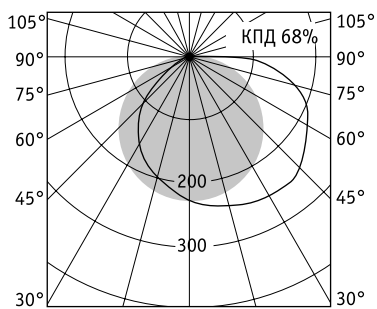

ВАТ 136 + RWU 36

Отражатель белый металлический асимметричный	
Артикул	Код отражателя
RWU 18	2007000111
RWU 36	2007000130
RWU 58	2007000140

A	
18	618
36	1225
58	1525