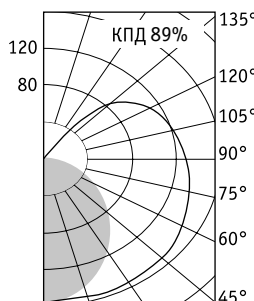

Конструкция

Цельнометаллический корпус из листовой стали, покрытый белой порошковой краской, с торцевыми крышками из полимерного материала. В корпусе установлена пускорегулирующая аппаратура. Отражатели к светильнику заказываются отдельно.

	A	L
18	617	450/510 ЭПРА
36	1222	1040
58	1525	1340

ВАТ 136