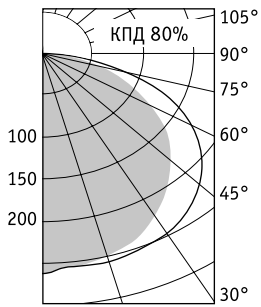

ВАТ 136 + RW 36