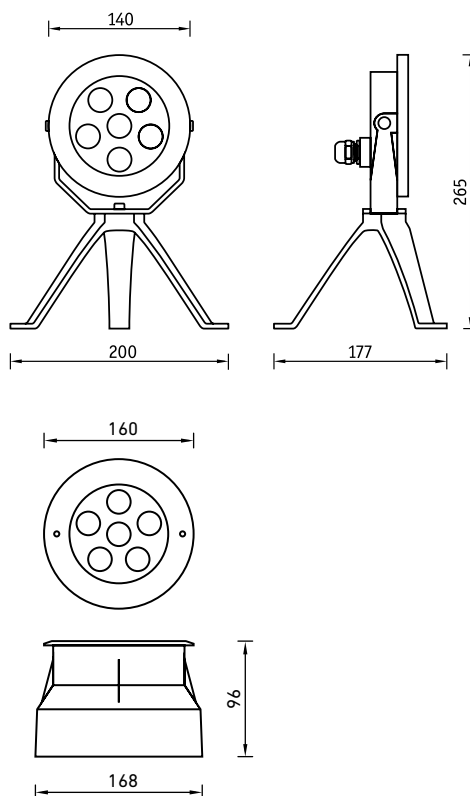

Характеристики

Цветовая температура – 6000 К
Индекс цветопередачи – 80

Артикул	Световой поток, лм	Мощность, Вт	Лм/Вт	Угол рассеивания	Код светильника	PFC
AQUA LED 18 6000K	620	18	34	25°	1484000060	≥ 0,6
AQUA R LED 18 6000K	610	18	34	25°	1484000020	≥ 0,6