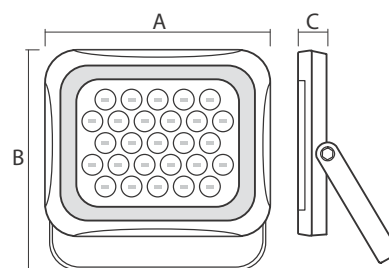

Прожектор **PFL-SA** отличается узконаправленным световым пучком (60°), что позволяет использовать его для акцентного освещения, а также для освещения удаленных объектов. Прожектор **PFL-SA** имеет узкий корпус – монтаж прожектора возможен практически в любых местах. Корпус прожектора изготовлен из алюминия. Белый цвет корпуса прожектора **PFL-SA** позволяет применять его в местах, где он будет смотреться эстетически более выигрышно.

Поворотный механизм крепления на опорную поверхность позволяет установить прожектор под заданным углом.

### Технические характеристики

- Материал корпуса: литой алюминий, защитное закалённое стекло
- Цвет корпуса: белый
- Источник света: светодиоды SMD2835
- Индекс цветопередачи:  $R_a \geq 75$
- Коэффициент мощности:  $\cos\phi \geq 0,9$
- Угол освещения: 60°
- Входное напряжение: 180–260 В / 50–60 Гц
- Класс защиты от поражения эл. током: I
- Климатическое исполнение: У1
- Температура эксплуатации: -40...+50 °С
- Расчётный срок службы светодиодов: 40 000 часов
- Гарантия: 2 года