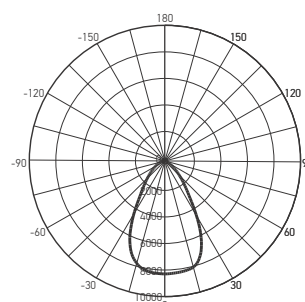

Прожектор **PFL-SA** отличается узконаправленным световым пучком (60°), что позволяет использовать его для акцентного освещения, а также для освещения удаленных объектов. Прожектор **PFL-SA** имеет узкий корпус – монтаж прожектора возможен практически в любых местах. Корпус прожектора изготовлен из алюминия. Белый цвет корпуса прожектора **PFL-SA** позволяет применять его в местах, где он будет смотреться эстетически более выигрышно.

### Технические характеристики

- Материал корпуса: литой алюминий, защитное закалённое стекло
- Цвет корпуса: белый
- Источник света: светодиоды SMD2835
- Индекс цветопередачи:  $R_a \geq 75$
- Коэффициент мощности:  $\cos\phi \geq 0,9$
- Угол освещения: 60°
- Входное напряжение: 180–260 В / 50–60 Гц
- Класс защиты от поражения эл. током: I
- Климатическое исполнение: У1
- Температура эксплуатации: -40...+50 °С
- Расчётный срок службы светодиодов: 40 000 часов
- Гарантия: 2 года

PFL-SA-100W 6500K

Штрих-код	Артикул	Мощность, Вт	Цветовая температура, К	Световой поток, лм	Угол освещения	Размеры А×В×С, мм	Вес, кг	Упаковка, шт.
4895205007970	<b>PFL-SA-50W 6500K IP65</b>	50	6500	4500	60°	215×194×39	1,1	1/10
4895205007994	<b>PFL-SA-100W 6500K IP65</b>	100	6500	9000	60°	303×260×41	2,1	1/5