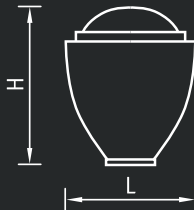

Основание для светильника

Тип рассеивателя	Размеры LxH, мм
200	200×209
250	250×260
300	300×310
400	400×410

Тип рассеивателя	Размеры LxH, мм
300	262×310
400	356×410

Тип рассеивателя	Размеры LxH, мм
300	280×310

Тип рассеивателя	Размеры LxH, мм
250	215×230

NTV 134 H70

E – лампа накаливания

Садово-парковое освещение

Тип рассеивателя	Артикул	Мощность, Вт	Тип и цвет рассеивателя				
			Шар Опаловый	Шар Прозрачный	Шар Дымчатый	Шар Призматик	Шар Черный/ Матовый
			Код	Код	Код	Код	Код
200	NTV 130 E40	1×40	1405000720	1405000730	1405000710	–	–
250	NTV 131 E60	1×60	1405000840	1405000860	1405000830	1405000850	1405000870
300	NTV 132 E75	1×75	1405000940	1405000960	1405000930	1405000950	1405000970
400	NTV 133 E100	1×100	1405001020	1405001030	–	–	–
			Куб				
			Опаловый	Дымчатый	Альфа Призматик	Бета Опаловый	Бета Матовый
			Код	Код	Код	Код	Код
250	NTV 131 E60	1×60	1405000820	1405000810	–	–	–
300	NTV 132 E75	1×75	–	–	1405000910	1405000920	–
400	NTV 133 E100	1×100	–	–	–	–	1405001010

# Рассеиватели из ПММА

Установочные размеры рассеивателей

A	C	B	E	D	H
200	100	72	14	4	195
250	119	89	15	4	245
300	139	109	15	4	295
400	178	149	15	4	395
500	218	188	15	4	495

Тип рассеивателя	Размеры LxH, мм
300	262×295
400	356×395

Тип рассеивателя	Размеры LxH, мм
300	280×295
400	400×395

Тип рассеивателя	Размеры LxH, мм
250	215×215

Тип рассеивателя	Тип и цвет рассеивателя					
	Куб Опаловый	Куб Дымчатый	Альфа Призматик	Бета Опаловый	Бета Матовый	Гамма Черный/ Матовый