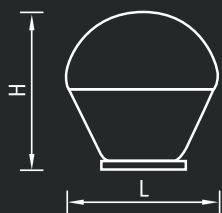

Основание для светильника

Тип рассеивателя	Размеры LxH, мм
200	200×209
250	250×260
300	300×310
400	400×410

Тип рассеивателя	Размеры LxH, мм
300	262×310
400	356×410

Тип рассеивателя	Размеры LxH, мм
300	280×310

Тип рассеивателя	Размеры LxH, мм
250	215×230

NTV 134 H70

E – лампа накаливания

Садово-парковое освещение

Тип рассеивателя	Артикул	Мощность, Вт	Тип и цвет рассеивателя				
			Шар Опаловый	Шар Прозрачный	Шар Дымчатый	Шар Призматик	Шар Черный/ Матовый
			Код	Код	Код	Код	Код
200	NTV 130 E40	1×40	1405000720	1405000730	1405000710	–	–
250	NTV 131 E60	1×60	1405000840	1405000860	1405000830	1405000850	1405000870
300	NTV 132 E75	1×75	1405000940	1405000960	1405000930	1405000950	1405000970
400	NTV 133 E100	1×100	1405001020	1405001030	–	–	–
			Куб				
			Опаловый	Дымчатый	Альфа Призматик	Бета Опаловый	Бета Матовый
			Код	Код	Код	Код	Код
250	NTV 131 E60	1×60	1405000820	1405000810	–	–	–
300	NTV 132 E75	1×75	–	–	1405000910	1405000920	–
400	NTV 133 E100	1×100	–	–	–	–	1405001010

# Рассеиватели из ПММА

Установочные размеры рассеивателей

A	C	B	E	D	H
200	100	72	14	4	195
250	119	89	15	4	245
300	139	109	15	4	295
400	178	149	15	4	395
500	218	188	15	4	495

Тип рассеивателя	Размеры LxH, мм
300	262×295
400	356×395

Тип рассеивателя	Размеры LxH, мм
300	280×295
400	400×395

Тип рассеивателя	Размеры LxH, мм
250	215×215

Тип рассеивателя	Тип и цвет рассеивателя					
	Куб Опаловый	Куб Дымчатый	Альфа Призматик	Бета Опаловый	Бета Матовый	Гамма Черный/ Матовый