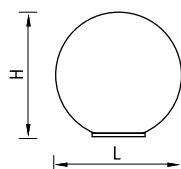

**Установка**

Установка на опору (столб) диаметром 60 мм.

**Конструкция**

Для ламп накаливания: основание черного цвета из поликарбоната. Максимальная поверхность ветровой нагрузки 0,14 м<sup>2</sup>. Для всех светильников cos φ = 1. Замена лампы накаливания на интегрированную компактную люминесцентную лампу приведет к увеличению реактивной мощности с коэффициентом не более 0,6 в зависимости от мощности ламп и изготовителя.

Основание для светильника

Тип рассеивателя	Размеры LxH, мм
200	200×209
250	250×260
300	300×310
400	400×410

Тип рассеивателя	Размеры LxH, мм
300	262×310
400	356×410

Тип рассеивателя	Размеры LxH, мм
300	280×310

# Рассеиватели из ПММА

Установочные размеры рассеивателей

A	C	B	E	D	H
200	100	72	14	4	195
250	119	89	15	4	245
300	139	109	15	4	295
400	178	149	15	4	395
500	218	188	15	4	495

Тип рассеивателя	Размеры LxH, мм
300	262×295
400	356×395

Тип рассеивателя	Размеры LxH, мм
300	280×295
400	400×395

Тип рассеивателя	Размеры LxH, мм
250	215×215

Тип рассеивателя	Тип и цвет рассеивателя					
	Куб Опаловый	Куб Дымчатый	Альфа Призматик	Бета Опаловый	Бета Матовый	Гамма Черный/ Матовый