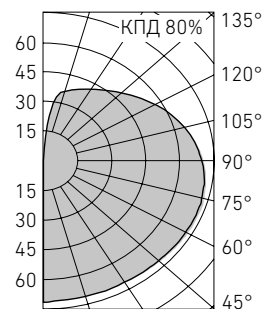

**Установка**

Установка на опору (столб) диаметром 60 мм.

**Конструкция**

Для ламп накаливания: основание черного цвета из поликарбоната. Максимальная поверхность ветровой нагрузки 0,14 м<sup>2</sup>. Для всех светильников cos φ = 1. Замена лампы накаливания на интегрированную компактную люминесцентную лампу приведет к увеличению реактивной мощности с коэффициентом не более 0,6 в зависимости от мощности ламп и изготовителя.

Основание для светильника

Тип рассеивателя	Размеры LxH, мм
200	200×209
250	250×260
300	300×310
400	400×410

Тип рассеивателя	Размеры LxH, мм
300	262×310
400	356×410

Тип рассеивателя	Размеры LxH, мм
300	280×310

Тип рассеивателя	Размеры LxH, мм
250	215×230

NTV 134 H70

E – лампа накаливания

Садово-парковое освещение

Тип рассеивателя	Артикул	Мощность, Вт	Тип и цвет рассеивателя				
			Шар Опаловый	Шар Прозрачный	Шар Дымчатый	Шар Призматик	Шар Черный/ Матовый
			Код	Код	Код	Код	Код
200	NTV 130 E40	1×40	1405000720	1405000730	1405000710	–	–
250	NTV 131 E60	1×60	1405000840	1405000860	1405000830	1405000850	1405000870
300	NTV 132 E75	1×75	1405000940	1405000960	1405000930	1405000950	1405000970
400	NTV 133 E100	1×100	1405001020	1405001030	–	–	–
			Куб				
			Опаловый	Дымчатый	Альфа Призматик	Бета Опаловый	Бета Матовый
			Код	Код	Код	Код	Код
250	NTV 131 E60	1×60	1405000820	1405000810	–	–	–
300	NTV 132 E75	1×75	–	–	1405000910	1405000920	–
400	NTV 133 E100	1×100	–	–	–	–	1405001010

Тип рассеивателя	Размеры LxH, мм
300	280×295
400	400×395

Тип рассеивателя	Размеры LxH, мм
250	215×215

Тип рассеивателя	Тип и цвет рассеивателя					
	Куб Опаловый	Куб Дымчатый	Альфа Призматик	Бета Опаловый	Бета Матовый	Гамма Черный/ Матовый