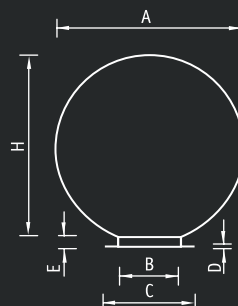

Основание для светильника

Тип рассеивателя	Размеры LxH, мм
200	200×209
250	250×260
300	300×310
400	400×410

Тип рассеивателя	Размеры LxH, мм
300	262×310
400	356×410

Тип рассеивателя	Размеры LxH, мм
300	280×310

Тип рассеивателя	Размеры LxH, мм
250	215×230

NTV 134 H70

E – лампа накаливания

Садово-парковое освещение

Тип рассеивателя	Артикул	Мощность, Вт	Тип и цвет рассеивателя				
			Шар Опаловый	Шар Прозрачный	Шар Дымчатый	Шар Призматик	Шар Черный/ Матовый
			Код	Код	Код	Код	Код
200	NTV 130 E40	1×40	1405000720	1405000730	1405000710	–	–
250	NTV 131 E60	1×60	1405000840	1405000860	1405000830	1405000850	1405000870
300	NTV 132 E75	1×75	1405000940	1405000960	1405000930	1405000950	1405000970
400	NTV 133 E100	1×100	1405001020	1405001030	–	–	–
			Куб				
			Опаловый	Дымчатый	Альфа Призматик	Бета Опаловый	Бета Матовый
			Код	Код	Код	Код	Код
250	NTV 131 E60	1×60	1405000820	1405000810	–	–	–
300	NTV 132 E75	1×75	–	–	1405000910	1405000920	–
400	NTV 133 E100	1×100	–	–	–	–	1405001010

# Рассеиватели из ПММА

Установочные размеры рассеивателей

A	C	B	E	D	H
200	100	72	14	4	195
250	119	89	15	4	245
300	139	109	15	4	295
400	178	149	15	4	395
500	218	188	15	4	495

Тип рассеивателя	Размеры LxH, мм
300	262×295
400	356×395

Тип рассеивателя	Размеры LxH, мм
300	280×295
400	400×395

Тип рассеивателя	Размеры LxH, мм
250	215×215

Тип рассеивателя	Тип и цвет рассеивателя					
	Куб Опаловый	Куб Дымчатый	Альфа Призматик	Бета Опаловый	Бета Матовый	Гамма Черный/ Матовый