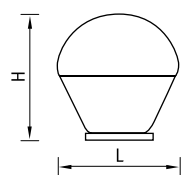

**Установка**

Установка на опору (столб) диаметром 60 мм.

**Конструкция**

Для ламп накаливания: основание черного цвета из поликарбоната. Максимальная поверхность ветровой нагрузки 0,14 м<sup>2</sup>. Для всех светильников cos φ = 1. Замена лампы накаливания на интегрированную компактную люминесцентную лампу приведет к увеличению реактивной мощности с коэффициентом не более 0,6 в зависимости от мощности ламп и изготовителя.

Основание для светильника

Тип рассеивателя	Размеры LxH, мм
200	200×209
250	250×260
300	300×310
400	400×410

Тип рассеивателя	Размеры LxH, мм
300	262×310
400	356×410

Тип рассеивателя	Размеры LxH, мм
300	280×310

# Рассеиватели из ПММА

Установочные размеры рассеивателей

A	C	B	E	D	H
200	100	72	14	4	195
250	119	89	15	4	245
300	139	109	15	4	295
400	178	149	15	4	395
500	218	188	15	4	495

Тип рассеивателя	Размеры LxH, мм
300	262×295
400	356×395

Тип рассеивателя	Размеры LxH, мм
300	280×295
400	400×395

Тип рассеивателя	Размеры LxH, мм
250	215×215

Тип рассеивателя	Тип и цвет рассеивателя					
	Куб Опаловый	Куб Дымчатый	Альфа Призматик	Бета Опаловый	Бета Матовый	Гамма Черный/ Матовый