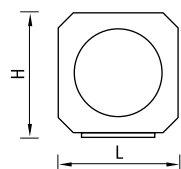

Основание для светильника

Тип рассеивателя	Размеры LxH, мм
200	200×209
250	250×260
300	300×310
400	400×410

Тип рассеивателя	Размеры LxH, мм
300	262×310
400	356×410

Тип рассеивателя	Размеры LxH, мм
300	280×310

Тип рассеивателя	Размеры LxH, мм
250	215×230

NTV 134 H70

E – лампа накаливания

Садово-парковое освещение

Тип рассеивателя	Артикул	Мощность, Вт	Тип и цвет рассеивателя				
			Шар Опаловый	Шар Прозрачный	Шар Дымчатый	Шар Призматик	Шар Черный/ Матовый
			Код	Код	Код	Код	Код
200	NTV 130 E40	1×40	1405000720	1405000730	1405000710	–	–
250	NTV 131 E60	1×60	1405000840	1405000860	1405000830	1405000850	1405000870
300	NTV 132 E75	1×75	1405000940	1405000960	1405000930	1405000950	1405000970
400	NTV 133 E100	1×100	1405001020	1405001030	–	–	–
			Куб				
			Опаловый	Дымчатый	Альфа Призматик	Бета Опаловый	Бета Матовый
			Код	Код	Код	Код	Код
250	NTV 131 E60	1×60	1405000820	1405000810	–	–	–
300	NTV 132 E75	1×75	–	–	1405000910	1405000920	–
400	NTV 133 E100	1×100	–	–	–	–	1405001010

# Рассеиватели из ПММА

Установочные размеры рассеивателей

A	C	B	E	D	H
200	100	72	14	4	195
250	119	89	15	4	245
300	139	109	15	4	295
400	178	149	15	4	395
500	218	188	15	4	495

Тип рассеивателя	Размеры LxH, мм
300	262×295
400	356×395

Тип рассеивателя	Размеры LxH, мм
300	280×295
400	400×395

Тип рассеивателя	Размеры LxH, мм
250	215×215

Тип рассеивателя	Тип и цвет рассеивателя					
	Куб Опаловый	Куб Дымчатый	Альфа Призматик	Бета Опаловый	Бета Матовый	Гамма Черный/ Матовый