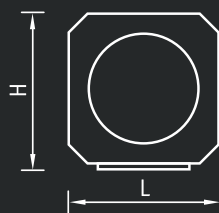

Основание для светильника

Тип рассеивателя	Размеры LxH, мм
200	200×209
250	250×260
300	300×310
400	400×410

Тип рассеивателя	Размеры LxH, мм
300	262×310
400	356×410

Тип рассеивателя	Размеры LxH, мм
300	280×310

Тип рассеивателя	Размеры LxH, мм
250	215×230

NTV 134 H70

E – лампа накаливания

Садово-парковое освещение

Тип рассеивателя	Артикул	Мощность, Вт	Тип и цвет рассеивателя				
			Шар Опаловый	Шар Прозрачный	Шар Дымчатый	Шар Призматик	Шар Черный/ Матовый
			Код	Код	Код	Код	Код
200	NTV 130 E40	1×40	1405000720	1405000730	1405000710	–	–
250	NTV 131 E60	1×60	1405000840	1405000860	1405000830	1405000850	1405000870
300	NTV 132 E75	1×75	1405000940	1405000960	1405000930	1405000950	1405000970
400	NTV 133 E100	1×100	1405001020	1405001030	–	–	–
			Куб				
			Опаловый	Дымчатый	Альфа Призматик	Бета Опаловый	Бета Матовый
			Код	Код	Код	Код	Код
250	NTV 131 E60	1×60	1405000820	1405000810	–	–	–
300	NTV 132 E75	1×75	–	–	1405000910	1405000920	–
400	NTV 133 E100	1×100	–	–	–	–	1405001010

# Рассеиватели из ПММА

Установочные размеры рассеивателей

A	C	B	E	D	H
200	100	72	14	4	195
250	119	89	15	4	245
300	139	109	15	4	295
400	178	149	15	4	395
500	218	188	15	4	495

Тип рассеивателя	Размеры LxH, мм
300	262×295
400	356×395

Тип рассеивателя	Размеры LxH, мм
300	280×295
400	400×395

Тип рассеивателя	Размеры LxH, мм
250	215×215

Тип рассеивателя	Тип и цвет рассеивателя					
	Куб Опаловый	Куб Дымчатый	Альфа Призматик	Бета Опаловый	Бета Матовый	Гамма Черный/ Матовый