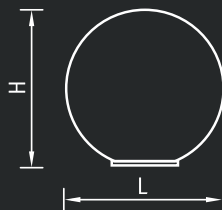

Основание для светильника

Тип рассеивателя	Размеры LxH, мм
200	200×209
250	250×260
300	300×310
400	400×410

Тип рассеивателя	Размеры LxH, мм
300	262×310
400	356×410

Тип рассеивателя	Размеры LxH, мм
300	280×310

Тип рассеивателя	Размеры LxH, мм
250	215×230

NTV 134 H70

E – лампа накаливания

Садово-парковое освещение

Тип рассеивателя	Артикул	Мощность, Вт	Тип и цвет рассеивателя				
			Шар Опаловый	Шар Прозрачный	Шар Дымчатый	Шар Призматик	Шар Черный/ Матовый
			Код	Код	Код	Код	Код
200	NTV 130 E40	1×40	1405000720	1405000730	1405000710	–	–
250	NTV 131 E60	1×60	1405000840	1405000860	1405000830	1405000850	1405000870
300	NTV 132 E75	1×75	1405000940	1405000960	1405000930	1405000950	1405000970
400	NTV 133 E100	1×100	1405001020	1405001030	–	–	–
			Куб				
			Опаловый	Дымчатый	Альфа Призматик	Бета Опаловый	Бета Матовый
			Код	Код	Код	Код	Код
250	NTV 131 E60	1×60	1405000820	1405000810	–	–	–
300	NTV 132 E75	1×75	–	–	1405000910	1405000920	–
400	NTV 133 E100	1×100	–	–	–	–	1405001010

# Рассеиватели из ПММА

Установочные размеры рассеивателей

A	C	B	E	D	H
200	100	72	14	4	195
250	119	89	15	4	245
300	139	109	15	4	295
400	178	149	15	4	395
500	218	188	15	4	495

Тип рассеивателя	Размеры LxH, мм
300	262×295
400	356×395

Тип рассеивателя	Размеры LxH, мм
300	280×295
400	400×395

Тип рассеивателя	Размеры LxH, мм
250	215×215

Тип рассеивателя	Тип и цвет рассеивателя					
	Куб Опаловый	Куб Дымчатый	Альфа Призматик	Бета Опаловый	Бета Матовый	Гамма Черный/ Матовый