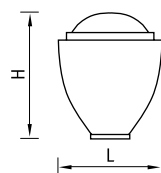

**Установка**

Установка на опору (столб) диаметром 60 мм.

**Конструкция**

Для ламп накаливания: основание черного цвета из поликарбоната. Максимальная поверхность ветровой нагрузки 0,14 м<sup>2</sup>. Для всех светильников cos φ = 1. Замена лампы накаливания на интегрированную компактную люминесцентную лампу приведет к увеличению реактивной мощности с коэффициентом не более 0,6 в зависимости от мощности ламп и изготовителя.

Основание для светильника

Тип рассеивателя	Размеры LxH, мм
200	200×209
250	250×260
300	300×310
400	400×410

Тип рассеивателя	Размеры LxH, мм
300	262×310
400	356×410

Тип рассеивателя	Размеры LxH, мм
300	280×310

# Рассеиватели из ПММА

Установочные размеры рассеивателей

A	C	B	E	D	H
200	100	72	14	4	195
250	119	89	15	4	245
300	139	109	15	4	295
400	178	149	15	4	395
500	218	188	15	4	495

Тип рассеивателя	Размеры LxH, мм
300	262×295
400	356×395

Тип рассеивателя	Размеры LxH, мм
300	280×295
400	400×395

Тип рассеивателя	Размеры LxH, мм
250	215×215

Тип рассеивателя	Тип и цвет рассеивателя					
	Куб Опаловый	Куб Дымчатый	Альфа Призматик	Бета Опаловый	Бета Матовый	Гамма Черный/ Матовый