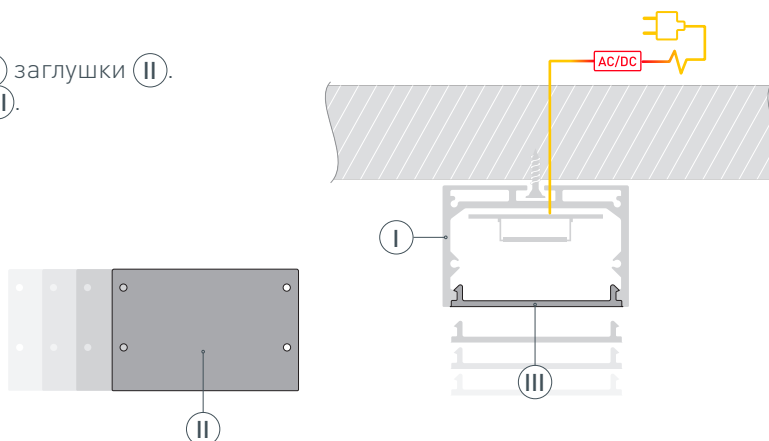

## РУКОВОДСТВО ПО МОНТАЖУ ПРОФИЛЯ

Установка профиля на дюбели.  
Необходимые компоненты:

- 1** / Просверлите отверстия в профиле I для крепления профиля и вывода кабеля питания светодиодной ленты.

- 2** / Проведите кабель питания через отверстие в профиле I. Закрепите профиль на поверхности.

- 3** / Установите на профиль I и подключите светодиодную ленту IV.

- 4** / Установите на профиль I заглушки II. Затем установите экран III.

# РУКОВОДСТВО ПО МОНТАЖУ ПРОФИЛЯ

Установка профиля на подвесы.  
Необходимые компоненты:

- 1** / Просверлите отверстия в профиле **I** для крепления профиля и вывода кабеля питания светодиодной ленты.

- 2** / Закрепите на поверхности подвес **VI** и установите на него профиль **I**. Проведите кабель питания через отверстие в профиле **I**.