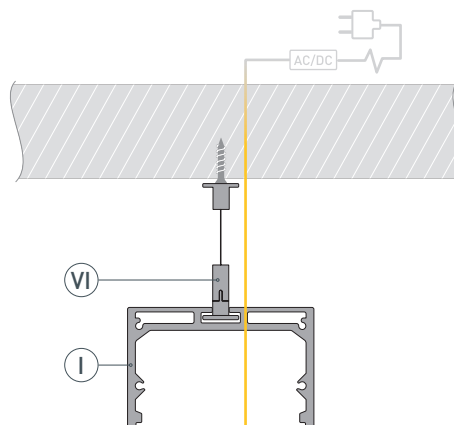

## РУКОВОДСТВО ПО МОНТАЖУ ПРОФИЛЯ

Установка профиля на дюбели.  
Необходимые компоненты:

- 1** / Просверлите отверстия в профиле I для крепления профиля и вывода кабеля питания светодиодной ленты.

- 2** / Проведите кабель питания через отверстие в профиле I. Закрепите профиль на поверхности.

- 3** / Установите на профиль I и подключите светодиодную ленту IV.

- 4** / Установите на профиль I заглушки II. Затем установите экран III.

# РУКОВОДСТВО ПО МОНТАЖУ ПРОФИЛЯ

Установка профиля на подвесы.  
Необходимые компоненты:

- 1** / Просверлите отверстия в профиле **I** для крепления профиля и вывода кабеля питания светодиодной ленты.

- 2** / Закрепите на поверхности подвес **VI** и установите на него профиль **I**. Проведите кабель питания через отверстие в профиле **I**.

- 3** / Если необходимо составить длинную композицию из профилей **I**, зафиксируйте их между собой соединителями **V**.

- 4 / Установите на профиль I и подключите светодиодную ленту IV.

- 5 / Установите на профиль I заглушки II. Затем установите экран III.