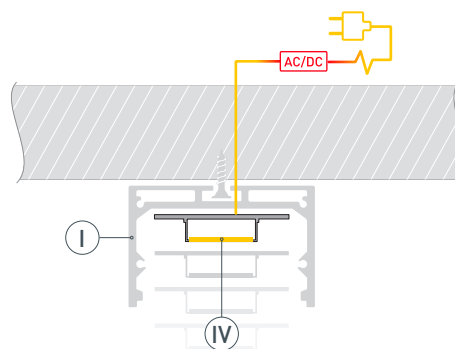

## РУКОВОДСТВО ПО МОНТАЖУ ПРОФИЛЯ

Установка профиля на дюбели.  
Необходимые компоненты:

- 1** / Просверлите отверстия в профиле I для крепления профиля и вывода кабеля питания светодиодной ленты.

- 2** / Проведите кабель питания через отверстие в профиле I. Закрепите профиль на поверхности.

- 3** / Установите на профиль I и подключите светодиодную ленту IV.

- 4** / Установите на профиль I заглушки II. Затем установите экран III.

# РУКОВОДСТВО ПО МОНТАЖУ ПРОФИЛЯ

Установка профиля на подвесы.  
Необходимые компоненты:

- 1** / Просверлите отверстия в профиле **I** для крепления профиля и вывода кабеля питания светодиодной ленты.

- 2** / Закрепите на поверхности подвес **VI** и установите на него профиль **I**. Проведите кабель питания через отверстие в профиле **I**.