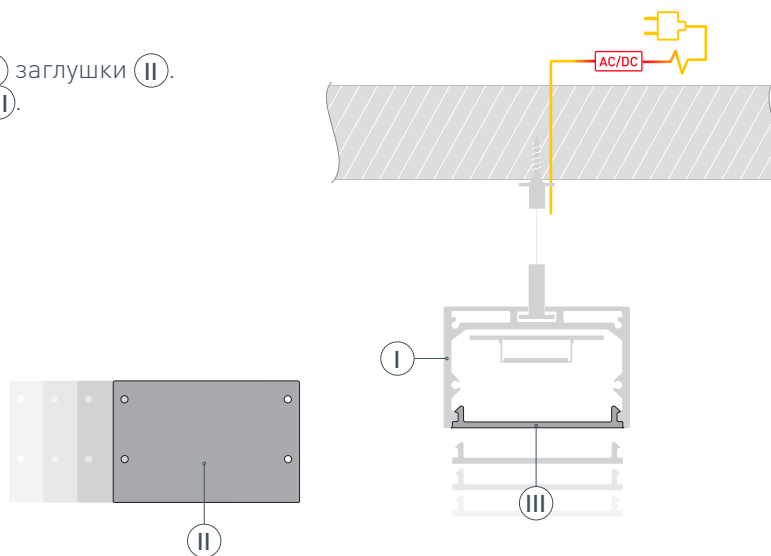

## РУКОВОДСТВО ПО МОНТАЖУ ПРОФИЛЯ

Установка профиля на дюбели.  
Необходимые компоненты:

- 1** / Просверлите отверстия в профиле I для крепления профиля и вывода кабеля питания светодиодной ленты.

- 2** / Проведите кабель питания через отверстие в профиле I. Закрепите профиль на поверхности.

- 3** / Установите на профиль I и подключите светодиодную ленту IV.

- 4** / Установите на профиль I заглушки II. Затем установите экран III.

# РУКОВОДСТВО ПО МОНТАЖУ ПРОФИЛЯ

Установка профиля на подвесы.  
Необходимые компоненты:

- 1** / Просверлите отверстия в профиле **I** для крепления профиля и вывода кабеля питания светодиодной ленты.

- 2** / Закрепите на поверхности подвес **VI** и установите на него профиль **I**. Проведите кабель питания через отверстие в профиле **I**.

- 3** / Если необходимо составить длинную композицию из профилей **I**, зафиксируйте их между собой соединителями **V**.

- 4 / Установите на профиль I и подключите светодиодную ленту IV.

- 5 / Установите на профиль I заглушки II. Затем установите экран III.