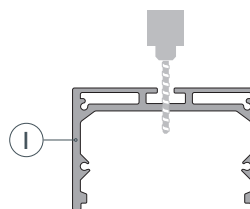

## РУКОВОДСТВО ПО МОНТАЖУ ПРОФИЛЯ

Установка профиля на дюбели.  
Необходимые компоненты:

- 1** / Просверлите отверстия в профиле I для крепления профиля и вывода кабеля питания светодиодной ленты.

- 2** / Проведите кабель питания через отверстие в профиле I. Закрепите профиль на поверхности.