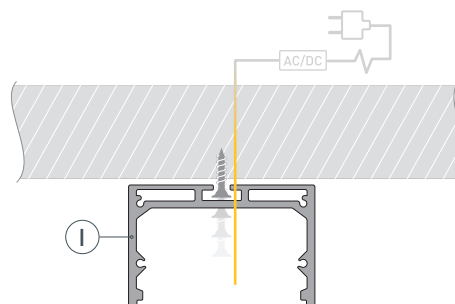

## РУКОВОДСТВО ПО МОНТАЖУ ПРОФИЛЯ

Установка профиля на дюбели.  
Необходимые компоненты:

- 1** / Просверлите отверстия в профиле I для крепления профиля и вывода кабеля питания светодиодной ленты.

- 2** / Проведите кабель питания через отверстие в профиле I. Закрепите профиль на поверхности.

- 3** / Установите на профиль I и подключите светодиодную ленту IV.

- 4** / Установите на профиль I заглушки II. Затем установите экран III.

# РУКОВОДСТВО ПО МОНТАЖУ ПРОФИЛЯ

Установка профиля на подвесы.  
Необходимые компоненты:

- 1** / Просверлите отверстия в профиле **I** для крепления профиля и вывода кабеля питания светодиодной ленты.

- 2** / Закрепите на поверхности подвес **VI** и установите на него профиль **I**. Проведите кабель питания через отверстие в профиле **I**.