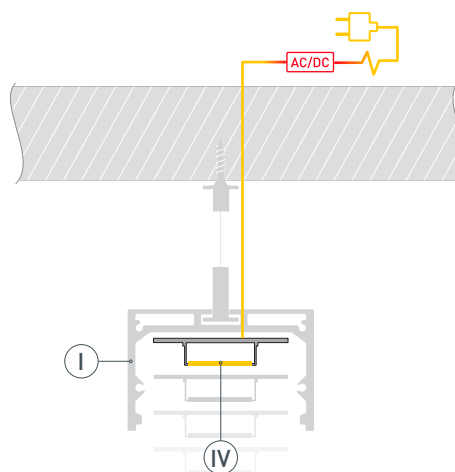

## РУКОВОДСТВО ПО МОНТАЖУ ПРОФИЛЯ

Установка профиля на дюбели.  
Необходимые компоненты:

- 1** / Просверлите отверстия в профиле I для крепления профиля и вывода кабеля питания светодиодной ленты.

- 2** / Проведите кабель питания через отверстие в профиле I. Закрепите профиль на поверхности.

- 3** / Установите на профиль I и подключите светодиодную ленту IV.

- 4** / Установите на профиль I заглушки II. Затем установите экран III.

# РУКОВОДСТВО ПО МОНТАЖУ ПРОФИЛЯ

Установка профиля на подвесы.  
Необходимые компоненты:

- 1** / Просверлите отверстия в профиле **I** для крепления профиля и вывода кабеля питания светодиодной ленты.

- 2** / Закрепите на поверхности подвес **VI** и установите на него профиль **I**. Проведите кабель питания через отверстие в профиле **I**.

- 3** / Если необходимо составить длинную композицию из профилей **I**, зафиксируйте их между собой соединителями **V**.

- 4 / Установите на профиль I и подключите светодиодную ленту IV.

- 5 / Установите на профиль I заглушки II. Затем установите экран III.