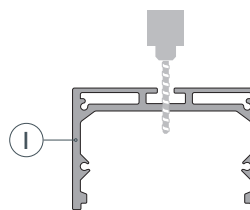

## РУКОВОДСТВО ПО МОНТАЖУ ПРОФИЛЯ

Установка профиля на дюбели.  
Необходимые компоненты:

- 1** / Просверлите отверстия в профиле I для крепления профиля и вывода кабеля питания светодиодной ленты.

- 2** / Проведите кабель питания через отверстие в профиле I. Закрепите профиль на поверхности.

- 3** / Установите на профиль I и подключите светодиодную ленту IV.

- 4** / Установите на профиль I заглушки II. Затем установите экран III.

# РУКОВОДСТВО ПО МОНТАЖУ ПРОФИЛЯ

Установка профиля на подвесы.  
Необходимые компоненты:

- 1** / Просверлите отверстия в профиле **I** для крепления профиля и вывода кабеля питания светодиодной ленты.

- 2** / Закрепите на поверхности подвес **VI** и установите на него профиль **I**. Проведите кабель питания через отверстие в профиле **I**.