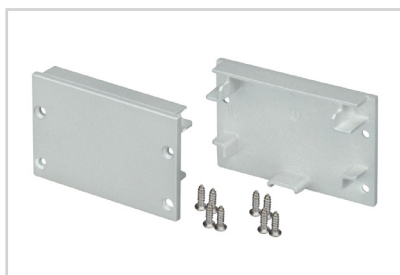

## СОПУТСТВУЮЩИЕ ТОВАРЫ И АКСЕССУАРЫ

Приобретаются отдельно

Экран

**019293**  
SL-W45-2000 OPAL

Подвес

**019391**  
SL-LINE-4 (2x2m)

Подвес

**021561**  
SL-LINE-8M (2x4m)

Соединитель прямой

**019857**  
SL-02-1000

Заглушка

**019309**  
SL-LINE-4932

Лента

**019085**  
RT 2-2500 24V Day4000 4x2

Лента

**021201**  
S2-2500 24V Day 4000K 34mm