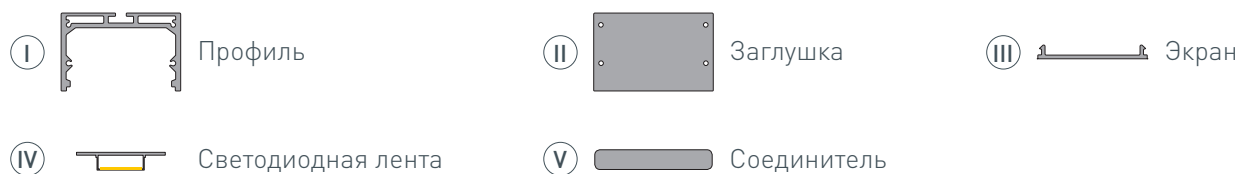

## РУКОВОДСТВО ПО МОНТАЖУ ПРОФИЛЯ

Установка профиля на дюбели.  
Необходимые компоненты:

- 1** / Просверлите отверстия в профиле I для крепления профиля и вывода кабеля питания светодиодной ленты.

- 2** / Проведите кабель питания через отверстие в профиле I. Закрепите профиль на поверхности.