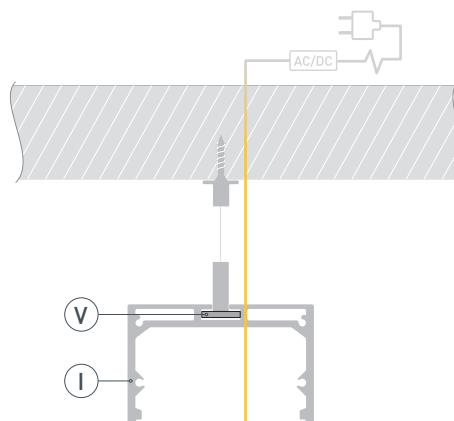

## РУКОВОДСТВО ПО МОНТАЖУ ПРОФИЛЯ

Установка профиля на дюбели.  
Необходимые компоненты:

- 1** / Просверлите отверстия в профиле I для крепления профиля и вывода кабеля питания светодиодной ленты.

- 2** / Проведите кабель питания через отверстие в профиле I. Закрепите профиль на поверхности.

- 3** / Установите на профиль I и подключите светодиодную ленту IV.

- 4** / Установите на профиль I заглушки II. Затем установите экран III.

# РУКОВОДСТВО ПО МОНТАЖУ ПРОФИЛЯ

Установка профиля на подвесы.  
Необходимые компоненты:

- 1** / Просверлите отверстия в профиле **I** для крепления профиля и вывода кабеля питания светодиодной ленты.

- 2** / Закрепите на поверхности подвес **VI** и установите на него профиль **I**. Проведите кабель питания через отверстие в профиле **I**.

- 3** / Если необходимо составить длинную композицию из профилей **I**, зафиксируйте их между собой соединителями **V**.

- 4 / Установите на профиль I и подключите светодиодную ленту IV.

- 5 / Установите на профиль I заглушки II. Затем установите экран III.