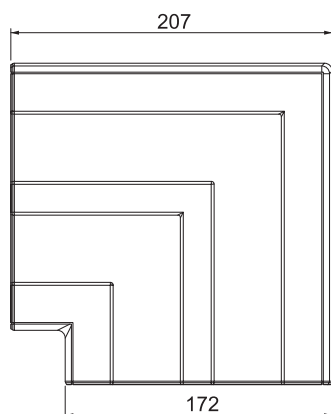

### Исходные данные

Артикульный №	6113460
Тип	GK-FH53165RW
Обозначение 1	Плоский угол
Обозначение 2	Фасонная деталь крышки
Размер	207x207x56
Цвет	белоснежный
Номер RAL	9010
материал	Поликарбонат/акрилонитрил-бутадиен-стирол
Сокращенное наименование материала	PC/ABS
Минимальная единица продажи	1,00 Шт.
Вес	16,30 кг/100 шт.

### Технические характеристики

Количество крышек	1,00
Конструкция	Фасонная деталь кожуха
для размера короба	53 x 165 мм
Для высоты короба	165,00 мм
Для глубины короба	53,00 мм
Без галогена	<input checked="" type="checkbox"/>
Кабельный зажим	<input type="checkbox"/>
Соединитель коробов	<input type="checkbox"/>
Монтаж крышки	перекрывающийся
Монтажные отверстия в основании	<input type="checkbox"/>
Ширина верхних крышек	0 мм
Ширина крышки 2	0,00 мм
Ширина крышки 3	0,00 мм
Изменение направления	вертикальный восходящий/нисходящий
Защитная плёнка	<input type="checkbox"/>
Симметрично	<input checked="" type="checkbox"/>
Угловой диапазон	90,00 - 90,00 °