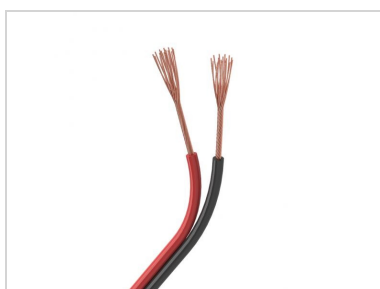

Электронная документация

СВЕТОДИОДНЫЕ ЛЕНТЫ

RTW-5000SC 24V Cool SP7500-Fish 10mm

ОПИСАНИЕ

- РЫБА выглядит свежей и чистой! Герметичная лента IP54 (защитное покрытие), светодиоды smd 2835, 112шт/м (560шт на 5м), белая плата 10мм, скотч 3М
- Цвет СПЕЦИАЛЬНЫЙ ХОЛОДНЫЙ 7500К для рыбы и морепродуктов
- Питание 24V, мощность 18.4 Вт/м (92 Вт на 5м), угол 120°, цветопередача CRI>85
- Размеры 5000x10x1,5мм
- Мин.отрезок 71,43мм, 8 шт светодиодов
- Пакет 5м
- Цена за 1м
- Обязательная установка на профиль.

18.4 Вт/м

24 В

112

IP54

10 мм

ПАРАМЕТРЫ

Артикул	028748	
Модель	RTW-5000SC 24V Cool SP7500-Fish 10mm	
Цвет	■ Белый (холодный)	
	для 1 м	для 5 м
Напряжение питания	DC 24 В	
Максимальная общая потребляемая мощность	18.4 Вт	92 Вт
Типовая общая потребляемая мощность	17 Вт	85 Вт
Максимальный общий потребляемый ток	0.76 А	3.8 А
Тип светодиодов	SMD 2835	
Количество светодиодов	112 шт.	560 шт.
Максимальный световой поток	1700 лм	8500 лм
Угол освещения	120°	
Длина ленты	5 м	
Шаг резки	71.00 мм (7.952 светодиода)	
Степень пылевлагозащиты	IP54	
Защитное покрытие	-	
Диапазон рабочих температур окружающей среды	-30...+45 °C	
Установка на профиль	Рекомендуется	
Гарантия	64 месяцев	

гибкий

023087

Рекомендуется установка ленты на алюминиевый профиль. Установка ленты на профиль обеспечивает ее надежный теплоотвод и длительный срок службы.

СОПУТСТВУЮЩИЕ ТОВАРЫ И АКСЕССУАРЫ

Приобретается отдельно

023475
Пульт SMART-R24-DIM Black (4 зоны, 2.4G)

023027
Пульт SMART-R6-DIM (1 зона, 2.4G)

026410
Пульт SMART-R38-DIM (1 зона, 2.4G)

021316
Диммер VT-S08-1x25A (12-24V, ПДУ Стик 12кн, RF)

026349
Шлейф питания ARL-20AWG-2Wire-CU