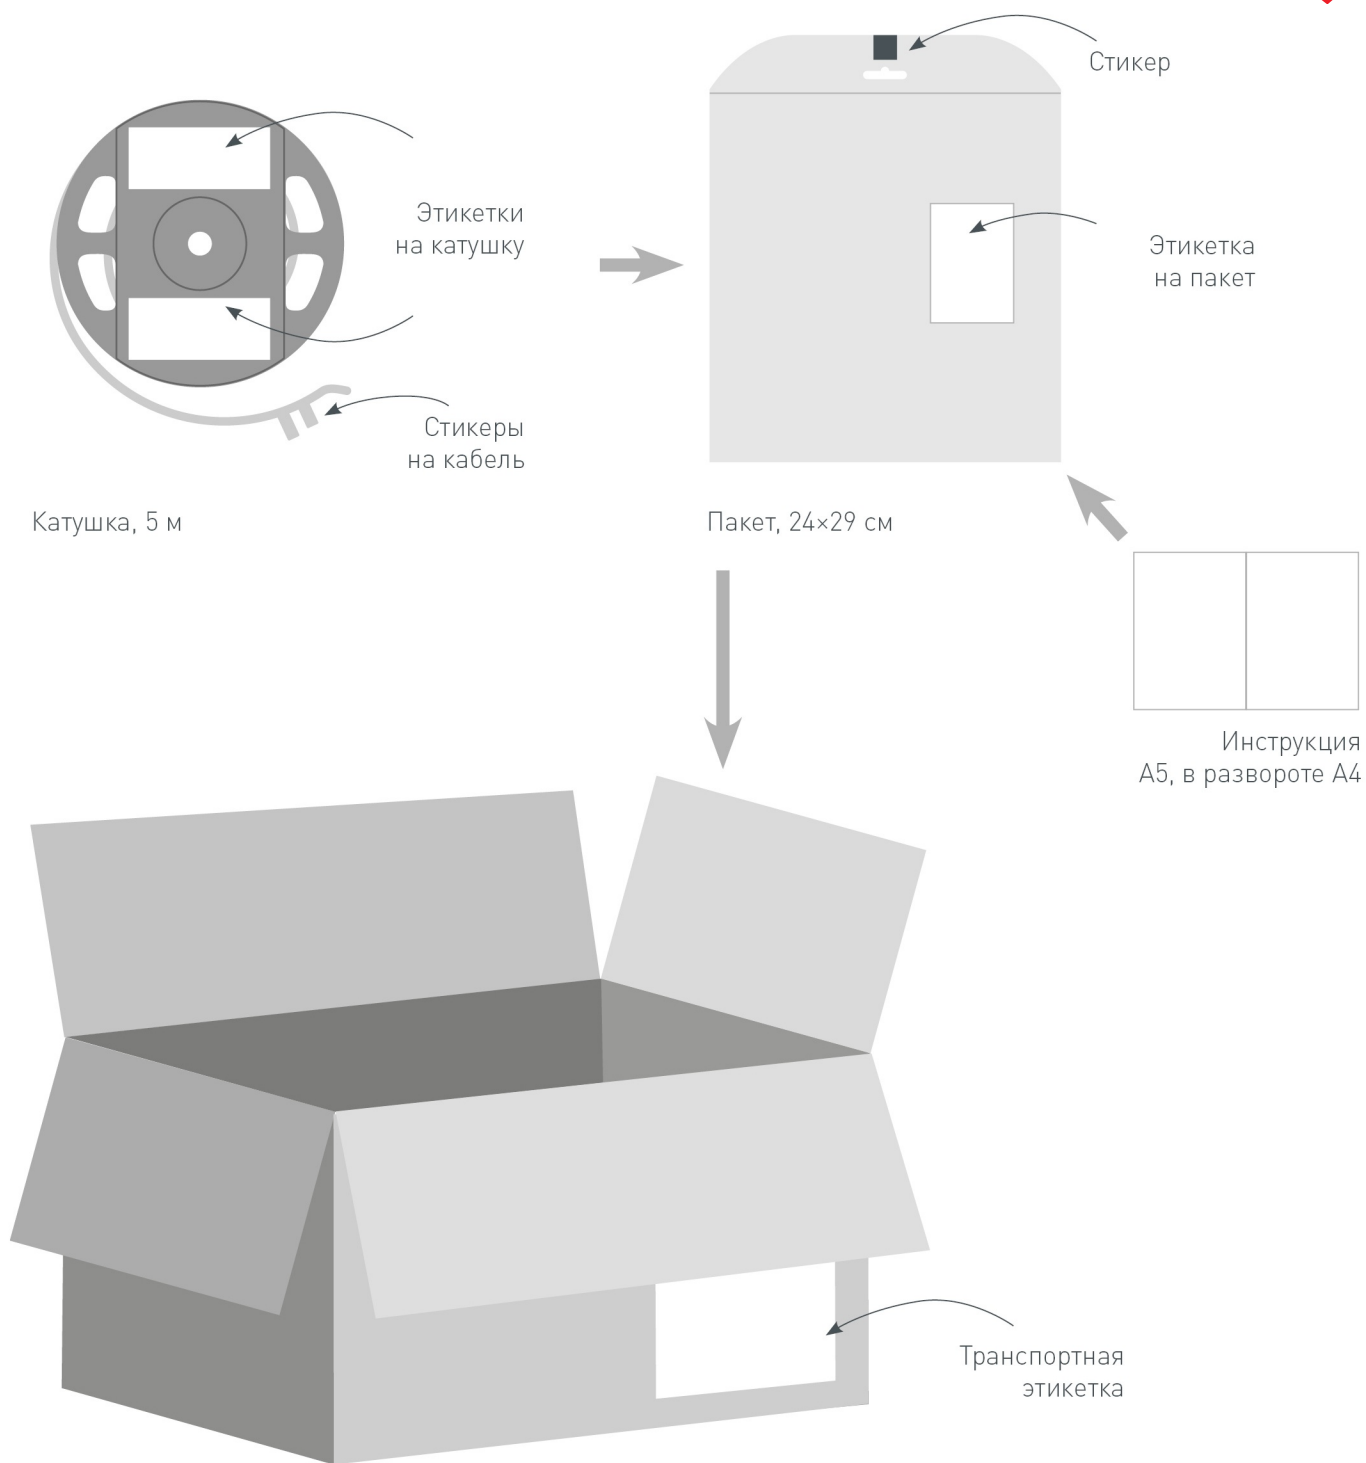

УПАКОВКА

Транспортный короб, 41×41×26 см
60 катушек в коробке