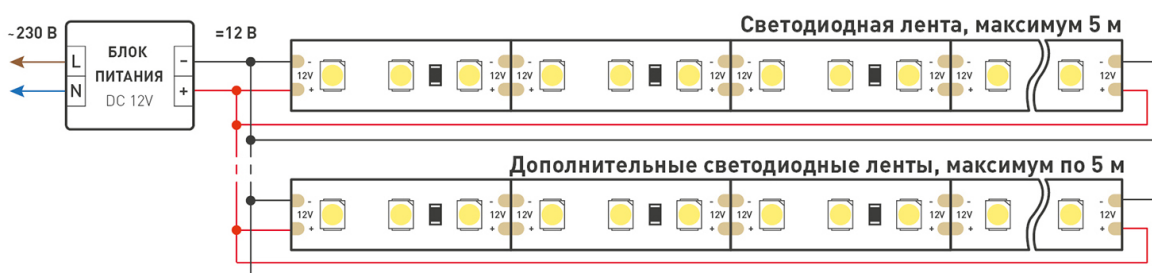

## РЕКОМЕНДАЦИИ ПО ПОДКЛЮЧЕНИЮ И УСТАНОВКЕ

Максимальная длина подключения ленты – 5 м (1 катушка).

Схема 1. Подключение нескольких светодиодных лент с одной стороны.

Схема 2. Подключение нескольких светодиодных лент с двух сторон.