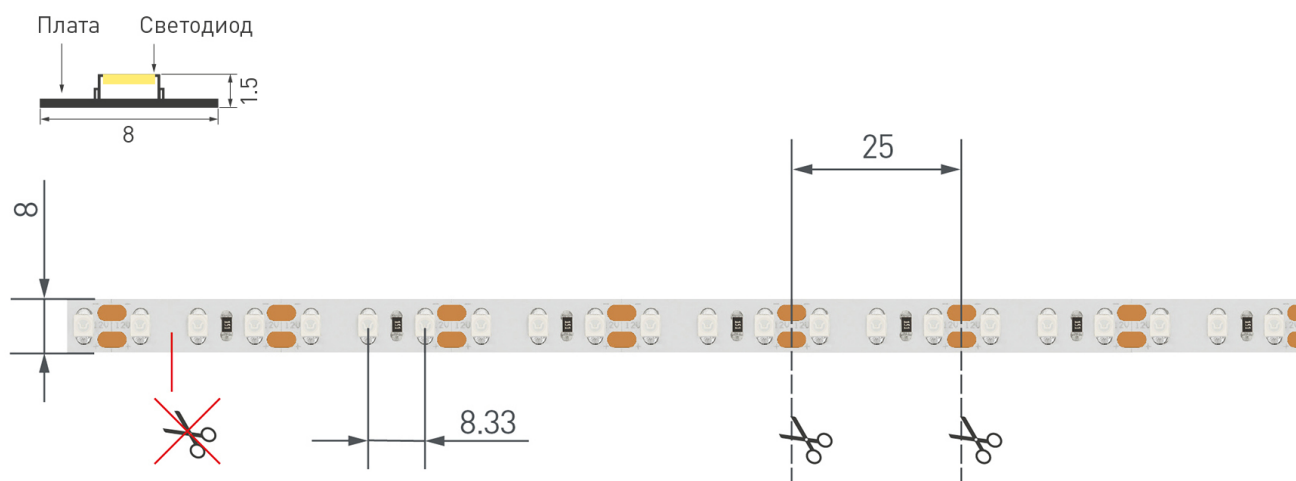

КОНСТРУКТИВНЫЙ ЧЕРТЕЖ