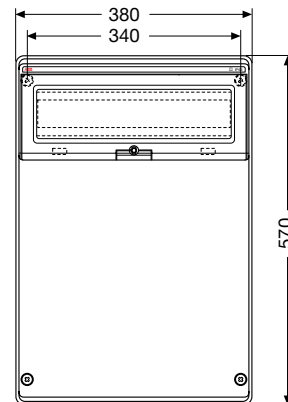

FLC09166

FLC09105

Код изделия	Габаритные размеры (Ш x В x Г), мм	Упаковка, шт
13 200	136x540x110	1/8

Код изделия	Габаритные размеры (Ш x В x Г), мм	Упаковка, шт
13 204	275x370x140	1/4

Код изделия	Габаритные размеры (Ш x В x Г), мм	Упаковка, шт
13 205	275x455x140	1/3

FLC09296

Код изделия	Габаритные размеры (Ш x В x Г), мм	Упаковка, шт
13 206	275x570x140	1/3

Код изделия	Габаритные размеры (Ш x В x Г), мм	Упаковка, шт
13 208	380x570x140	1/2

Код изделия	Габаритные размеры (Ш x В x Г), мм	Упаковка, шт
13 2040001	275x370x140	1/4

Габаритные размеры

Распределительные электрощитки для промышленного применения с глухой передней стенкой

Вид спереди

13 200

13 204

13 205

13 206

13 208

Вид сбоку

13 200

13 204

13 205

13 206 - 13 208

Габаритные размеры

Распределительные электрощитки для промышленного применения с глухой передней стенкой

Установочные размеры