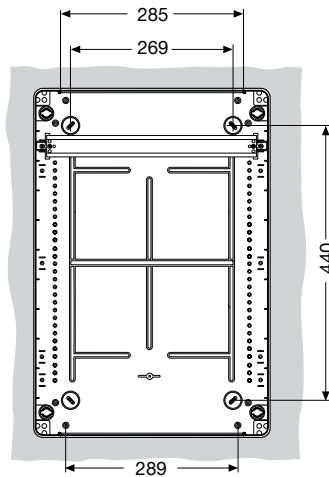

FLC09166

FLC09105

Код изделия	Габаритные размеры (Ш x В x Г), мм	Упаковка, шт
13 200	136x540x110	1/8

Код изделия	Габаритные размеры (Ш x В x Г), мм	Упаковка, шт
13 204	275x370x140	1/4

Код изделия	Габаритные размеры (Ш x В x Г), мм	Упаковка, шт
13 205	275x455x140	1/3

FLC09296

Код изделия	Габаритные размеры (Ш x В x Г), мм	Упаковка, шт
13 206	275x570x140	1/3

Код изделия	Габаритные размеры (Ш x В x Г), мм	Упаковка, шт
13 208	380x570x140	1/2

Код изделия	Габаритные размеры (Ш x В x Г), мм	Упаковка, шт
13 2040001	275x370x140	1/4

Вид сбоку

13 200

13 204

13 205

13 206 - 13 208

Габаритные размеры

Распределительные электрощитки для промышленного применения с глухой передней стенкой

Установочные размеры

13 200

13 204

13 205

13 206

13 208

13 206
13 208