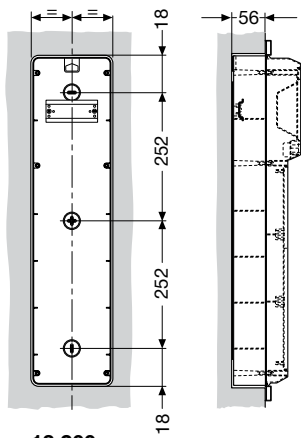

FLC09166

FLC09105

Код изделия	Габаритные размеры (Ш x В x Г), мм	Упаковка, шт
13 200	136x540x110	1/8

Код изделия	Габаритные размеры (Ш x В x Г), мм	Упаковка, шт
13 204	275x370x140	1/4

Код изделия	Габаритные размеры (Ш x В x Г), мм	Упаковка, шт
13 205	275x455x140	1/3

FLC09296

Код изделия	Габаритные размеры (Ш x В x Г), мм	Упаковка, шт
13 206	275x570x140	1/3

Код изделия	Габаритные размеры (Ш x В x Г), мм	Упаковка, шт
13 208	380x570x140	1/2

Код изделия	Габаритные размеры (Ш x В x Г), мм	Упаковка, шт
13 2040001	275x370x140	1/4

Габаритные размеры

Распределительные электрощитки для промышленного применения с глухой передней стенкой

Вид спереди

13 200

13 204

13 205

13 206

13 208

Вид сбоку

13 200

13 204

13 205

13 206 - 13 208

Габаритные размеры

Распределительные электрощитки для промышленного применения с глухой передней стенкой

Установочные размеры