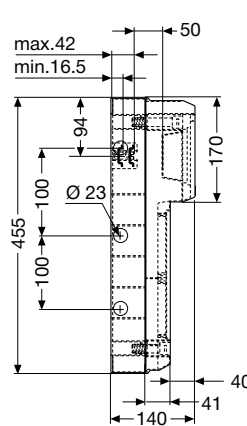

FLC09166

FLC09105

Код изделия	Габаритные размеры (Ш x В x Г), мм	Упаковка, шт
13 200	136x540x110	1/8

Код изделия	Габаритные размеры (Ш x В x Г), мм	Упаковка, шт
13 204	275x370x140	1/4

Код изделия	Габаритные размеры (Ш x В x Г), мм	Упаковка, шт
13 205	275x455x140	1/3

FLC09296

Код изделия	Габаритные размеры (Ш x В x Г), мм	Упаковка, шт
13 206	275x570x140	1/3

Код изделия	Габаритные размеры (Ш x В x Г), мм	Упаковка, шт
13 208	380x570x140	1/2

Код изделия	Габаритные размеры (Ш x В x Г), мм	Упаковка, шт
13 2040001	275x370x140	1/4

Габаритные размеры

Распределительные электрощитки для промышленного применения с глухой передней стенкой

Вид спереди

13 200

13 204

13 205

13 206

13 208

Вид сбоку

13 200

13 204

13 205

13 206 - 13 208

Габаритные размеры

Распределительные электрощитки для промышленного применения с глухой передней стенкой

Установочные размеры