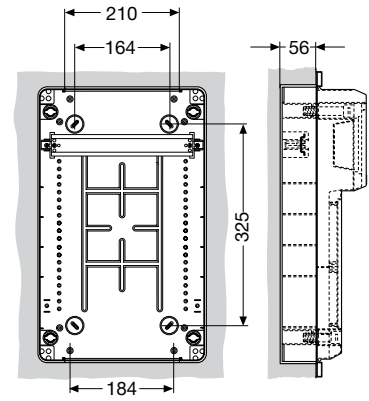

Габаритные размеры

Распределительные электрощитки для промышленного применения с глухой передней стенкой

Установочные размеры

13 205