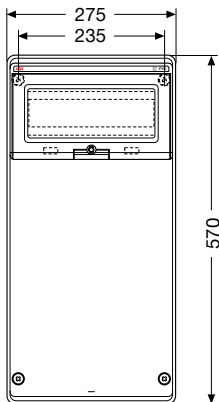

FLC09166

FLC09105

Код изделия	Габаритные размеры (Ш x В x Г), мм	Упаковка, шт
13 200	136x540x110	1/8

Код изделия	Габаритные размеры (Ш x В x Г), мм	Упаковка, шт
13 204	275x370x140	1/4

Код изделия	Габаритные размеры (Ш x В x Г), мм	Упаковка, шт
13 205	275x455x140	1/3

FLC09296

Код изделия	Габаритные размеры (Ш x В x Г), мм	Упаковка, шт
13 206	275x570x140	1/3

Код изделия	Габаритные размеры (Ш x В x Г), мм	Упаковка, шт
13 208	380x570x140	1/2

Код изделия	Габаритные размеры (Ш x В x Г), мм	Упаковка, шт
13 2040001	275x370x140	1/4

Габаритные размеры

Распределительные электрощитки для промышленного применения с глухой передней стенкой

Вид спереди

13 200

13 204

13 205

13 206

13 208

Вид сбоку

13 200

13 204

13 205

13 206 - 13 208

Габаритные размеры

Распределительные электрощитки для промышленного применения с глухой передней стенкой

Установочные размеры