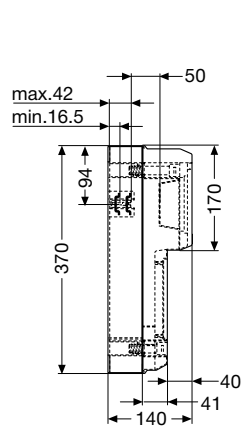

FLC09166

FLC09105

Код изделия	Габаритные размеры (Ш x В x Г), мм	Упаковка, шт
13 200	136x540x110	1/8

Код изделия	Габаритные размеры (Ш x В x Г), мм	Упаковка, шт
13 204	275x370x140	1/4

Код изделия	Габаритные размеры (Ш x В x Г), мм	Упаковка, шт
13 205	275x455x140	1/3

FLC09296

Код изделия	Габаритные размеры (Ш x В x Г), мм	Упаковка, шт
13 206	275x570x140	1/3

Код изделия	Габаритные размеры (Ш x В x Г), мм	Упаковка, шт
13 208	380x570x140	1/2

Код изделия	Габаритные размеры (Ш x В x Г), мм	Упаковка, шт
13 2040001	275x370x140	1/4

Габаритные размеры

Распределительные электрощитки для промышленного применения с глухой передней стенкой

Вид спереди

13 200

13 204

13 205

13 206

13 208

Вид сбоку

13 200

13 204

13 205

13 206 - 13 208

Габаритные размеры

Распределительные электрощитки для промышленного применения с глухой передней стенкой

Установочные размеры