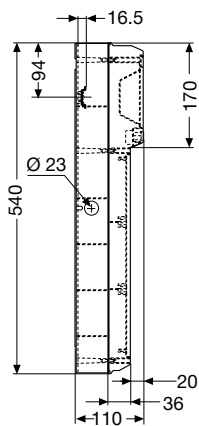

FLC09166

FLC09105

Код изделия	Габаритные размеры (Ш x В x Г), мм	Упаковка, шт
13 200	136x540x110	1/8

Код изделия	Габаритные размеры (Ш x В x Г), мм	Упаковка, шт
13 204	275x370x140	1/4

Код изделия	Габаритные размеры (Ш x В x Г), мм	Упаковка, шт
13 205	275x455x140	1/3

FLC09296

Код изделия	Габаритные размеры (Ш x В x Г), мм	Упаковка, шт
13 206	275x570x140	1/3

Код изделия	Габаритные размеры (Ш x В x Г), мм	Упаковка, шт
13 208	380x570x140	1/2

Код изделия	Габаритные размеры (Ш x В x Г), мм	Упаковка, шт
13 2040001	275x370x140	1/4

Габаритные размеры

Распределительные электрощитки для промышленного применения с глухой передней стенкой

Вид спереди

13 200

13 204

13 205

13 206

13 208

Вид сбоку

13 200

13 204

13 205

13 206 - 13 208

Габаритные размеры

Распределительные электрощитки для промышленного применения с глухой передней стенкой

Установочные размеры