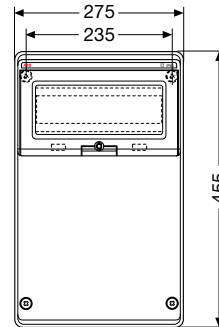

FLC09166

FLC09105

Код изделия	Габаритные размеры (Ш x В x Г), мм	Упаковка, шт
13 200	136x540x110	1/8

Код изделия	Габаритные размеры (Ш x В x Г), мм	Упаковка, шт
13 204	275x370x140	1/4

Код изделия	Габаритные размеры (Ш x В x Г), мм	Упаковка, шт
13 205	275x455x140	1/3

FLC09296

Код изделия	Габаритные размеры (Ш x В x Г), мм	Упаковка, шт
13 206	275x570x140	1/3

Код изделия	Габаритные размеры (Ш x В x Г), мм	Упаковка, шт
13 208	380x570x140	1/2

Код изделия	Габаритные размеры (Ш x В x Г), мм	Упаковка, шт
13 2040001	275x370x140	1/4

Габаритные размеры

Распределительные электрощитки для промышленного применения с глухой передней стенкой

Вид спереди

13 200

13 204

13 205

13 206

13 208

Вид сбоку

13 200

13 204

13 205

13 206 - 13 208

Габаритные размеры

Распределительные электрощитки для промышленного применения с глухой передней стенкой

Установочные размеры