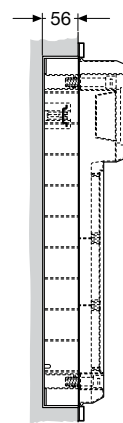

FLC09166

FLC09105

Код изделия	Габаритные размеры (Ш x В x Г), мм	Упаковка, шт
13 200	136x540x110	1/8

Код изделия	Габаритные размеры (Ш x В x Г), мм	Упаковка, шт
13 204	275x370x140	1/4

Код изделия	Габаритные размеры (Ш x В x Г), мм	Упаковка, шт
13 205	275x455x140	1/3

FLC09296

Код изделия	Габаритные размеры (Ш x В x Г), мм	Упаковка, шт
13 206	275x570x140	1/3

Код изделия	Габаритные размеры (Ш x В x Г), мм	Упаковка, шт
13 208	380x570x140	1/2

Код изделия	Габаритные размеры (Ш x В x Г), мм	Упаковка, шт
13 2040001	275x370x140	1/4

Вид сбоку

13 200

13 204

13 205

13 206 - 13 208

Габаритные размеры

Распределительные электрощитки для промышленного применения с глухой передней стенкой

Установочные размеры

13 200

13 204

13 205

13 206

13 208

13 206
13 208