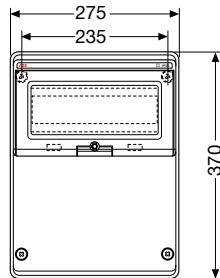

FLC09166

FLC09105

Код изделия	Габаритные размеры (Ш x В x Г), мм	Упаковка, шт
13 200	136x540x110	1/8

Код изделия	Габаритные размеры (Ш x В x Г), мм	Упаковка, шт
13 204	275x370x140	1/4

Код изделия	Габаритные размеры (Ш x В x Г), мм	Упаковка, шт
13 205	275x455x140	1/3

FLC09296

Код изделия	Габаритные размеры (Ш x В x Г), мм	Упаковка, шт
13 206	275x570x140	1/3

Код изделия	Габаритные размеры (Ш x В x Г), мм	Упаковка, шт
13 208	380x570x140	1/2

Код изделия	Габаритные размеры (Ш x В x Г), мм	Упаковка, шт
13 2040001	275x370x140	1/4

Габаритные размеры

Распределительные электрощитки для промышленного применения с глухой передней стенкой

Вид спереди

13 200

13 204

13 205

13 206

13 208

Вид сбоку

13 200

13 204

13 205

13 206 - 13 208

Габаритные размеры

Распределительные электрощитки для промышленного применения с глухой передней стенкой

Установочные размеры