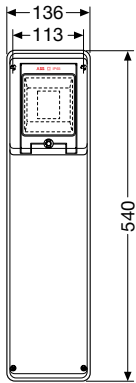

FLC09166

FLC09105

Код изделия	Габаритные размеры (Ш x В x Г), мм	Упаковка, шт
13 200	136x540x110	1/8

Код изделия	Габаритные размеры (Ш x В x Г), мм	Упаковка, шт
13 204	275x370x140	1/4

Код изделия	Габаритные размеры (Ш x В x Г), мм	Упаковка, шт
13 205	275x455x140	1/3

FLC09296

Код изделия	Габаритные размеры (Ш x В x Г), мм	Упаковка, шт
13 206	275x570x140	1/3

Код изделия	Габаритные размеры (Ш x В x Г), мм	Упаковка, шт
13 208	380x570x140	1/2

Код изделия	Габаритные размеры (Ш x В x Г), мм	Упаковка, шт
13 2040001	275x370x140	1/4

Габаритные размеры

Распределительные электрощитки для промышленного применения с глухой передней стенкой

Вид спереди

13 200

13 204

13 205

13 206

13 208

Вид сбоку

13 200

13 204

13 205

13 206 - 13 208

Габаритные размеры

Распределительные электрощитки для промышленного применения с глухой передней стенкой

Установочные размеры