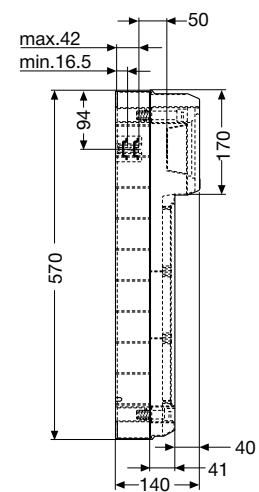

FLC09166

FLC09105

Код изделия	Габаритные размеры (Ш x В x Г), мм	Упаковка, шт
13 200	136x540x110	1/8

Код изделия	Габаритные размеры (Ш x В x Г), мм	Упаковка, шт
13 204	275x370x140	1/4

Код изделия	Габаритные размеры (Ш x В x Г), мм	Упаковка, шт
13 205	275x455x140	1/3

FLC09296

Код изделия	Габаритные размеры (Ш x В x Г), мм	Упаковка, шт
13 206	275x570x140	1/3

Код изделия	Габаритные размеры (Ш x В x Г), мм	Упаковка, шт
13 208	380x570x140	1/2

Код изделия	Габаритные размеры (Ш x В x Г), мм	Упаковка, шт
13 2040001	275x370x140	1/4

Габаритные размеры

Распределительные электрощитки для промышленного применения с глухой передней стенкой

Вид спереди

13 200

13 204

13 205

13 206

13 208

Вид сбоку

13 200

13 204

13 205

13 206 - 13 208

Габаритные размеры

Распределительные электрощитки для промышленного применения с глухой передней стенкой

Установочные размеры