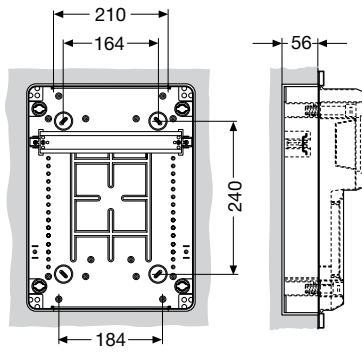

Габаритные размеры

Распределительные электрощитки для промышленного применения с глухой передней стенкой

Установочные размеры

13 204