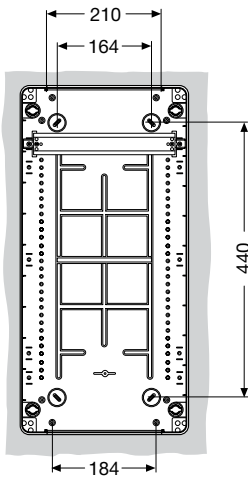

Габаритные размеры

Распределительные электрощитки для промышленного применения с глухой передней стенкой

Установочные размеры

13 206