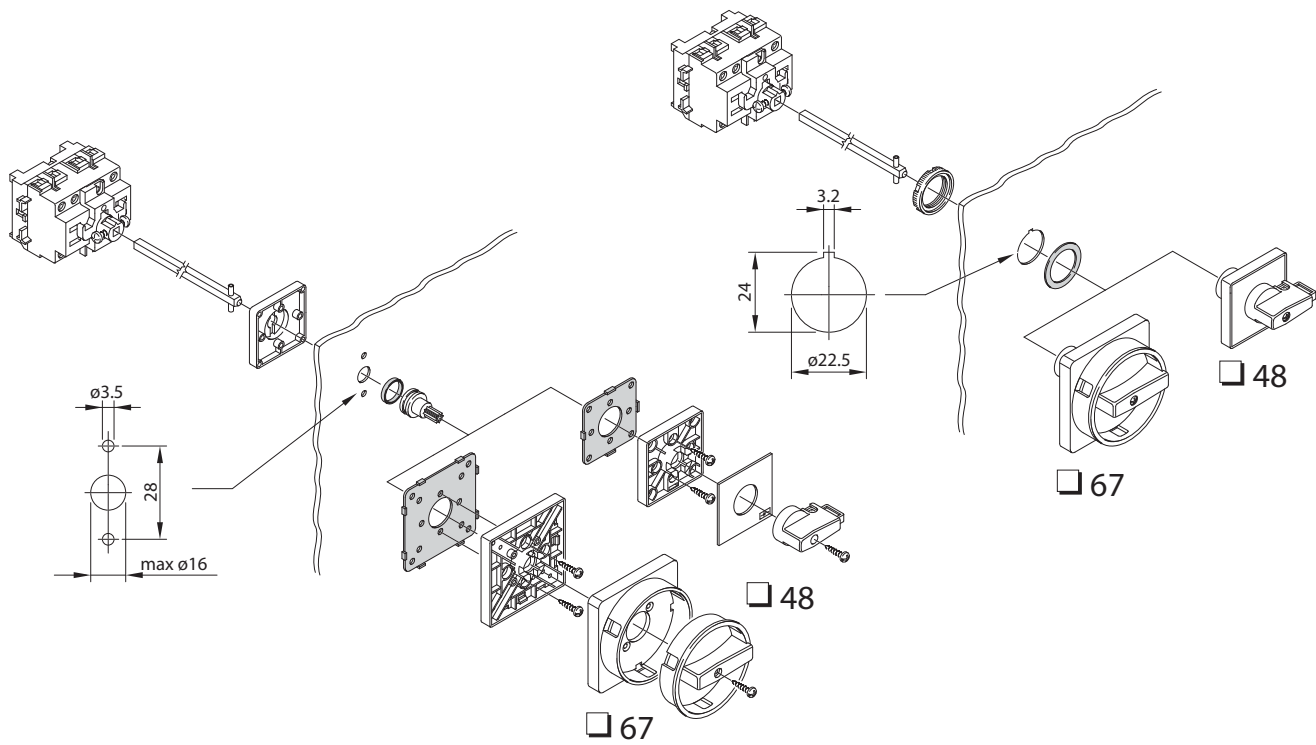

Схема установки на монтажную плату/DIN-рейку выключателей АЕ16-32

Схема установки на монтажную плату/DIN-рейку выключателей АЕ63-100