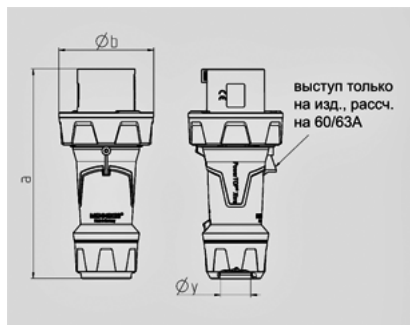

PowerTOP Xtra -

13219

( )

Ampere	125 A
	4 .
	400 V
	6
	50-60
T	
	IP 67

Чертеж 2 MB 225	A Полоса	63			125		
		3	4	5	3	4	5
Размеры, мм.	a	250	250	250	290	290	290
	b	114	114	114	130	130	130
	y	36	36	36	49	49	49
Клеммы для кабеля		6	6	6	25	25	25
сечением от до мм <sup>2</sup>		—16	—16	—16	—50	—50	—50