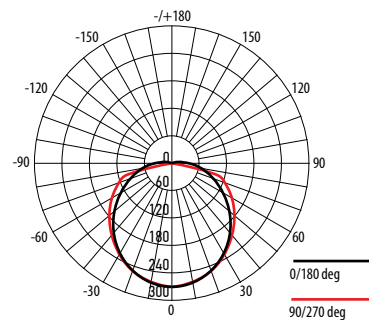

PBH-PC-OA

PBH-PC-RA

PBH-PC OA 8W 4000K

Код	Артикул	Мощность, Вт	Цветовая темп.	Световой поток, лм	Угол освещения	Размеры, А×В×Н, мм	Вес, кг	Упак., шт.
4690601024565	PBH-PC-OA 8W	8	4000K	640	120°	187×126×76	0,27	1 / 10
4690601024602	PBH-PC-OA 12W	12	4000K	960	120°	242×165×96	0,43	1 / 10
4690601024589	PBH-PC-RA 8W	8	4000K	640	120°	178×178×80	0,33	1 / 10
4690601024626	PBH-PC-RA 12W	12	4000K	960	120°	220×220×105	0,50	1 / 10