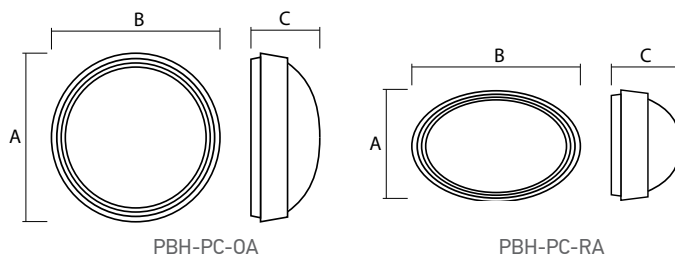

В ассортименте представлены модели круглой (PBH-PC-RA) и овальной (PBH-PC-OA) формы мощностью 8 и 12 Вт.

Технические характеристики

- Материал корпуса: ABS-пластик
- Цвет корпуса: белый
- Материал рассеивателя: опаловый поликарбонат
- Источник света: светодиоды SMD2835
- Индекс цветопередачи Ra \geq 75
- Входное напряжение: AC 220–240 В
- Коэффициент мощности \geq 0,9
- Коэффициент пульсации \leq 5%
- Класс защиты от поражения эл.током: II
- Климатическое исполнение: УХЛ4
- Температура эксплуатации: $-20...+45$ °C
- Расчётный срок службы: 30 000 часов
- Гарантийный срок службы: 2 года