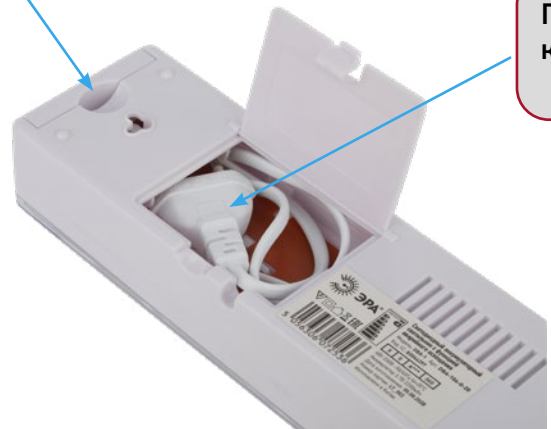

ЭРА® ДВА-104-0-20

НОВИНКА

Фонарь-светильник КЕМПИНГОВЫЙ аккумуляторный с функцией АВАРИЙНОГО ОСВЕЩЕНИЯ:
идеальный переносной резервный источник света на случай отключения электричества

6500K

IP20

Евроотверстия для крепления к стене

Два режима работы – яркий и экономичный

Выдвижная ручка для переноски и подвешивания

Во включенном состоянии, подключенный к сети включается автоматически при пропадании напряжения в сети

Провод в комплекте

Артикул	Б0044397	ДВА-104-0-20
Кол-во светодиодов		44
Потребляемая мощность максимальная, Вт		6Вт
Время работы от аккумулятора в полном и экономичном режимах*, часов		3 6
Световой поток в полном и экономичном режимах, Лм		180 360
Тип аккумулятора		литий-ионный
Степень защиты от проникновения пыли и влаги		IP20
Габаритные размеры, мм		230x67x40