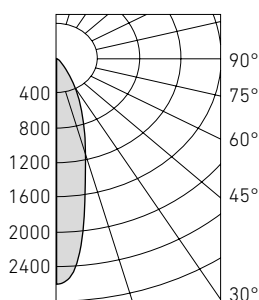

Оптическая часть

Гибридная линза с углами рассеивания 15, 25 и 40 градусов. Тип светодиодов: COB.

Характеристики

Цветовая температура – 4000 К

Индекс цветопередачи – 80

UFO/S DL LED D15

UFO/S DL LED D25

UFO/S DL LED D40