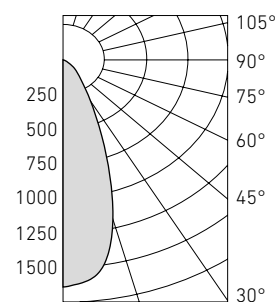

Оптическая часть

Гибридная линза с углами рассеивания 15, 25 и 40 градусов. Тип светодиодов: COB.

Характеристики

Цветовая температура – 4000 К

Индекс цветопередачи – 80

UFO/S DL LED D15

UFO/S DL LED D25

UFO/S DL LED D40