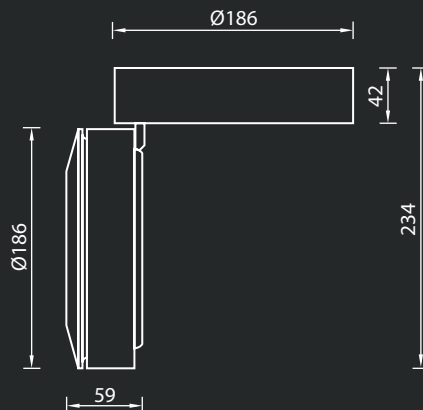

UFO/S DL LED Накладные светильники направленного света

Установка

Устанавливается на поверхность потолка.

NEW

Конструкция

Корпус из экструдированного алюминия, окрашен порошковой краской. Драйвер расположен в корпусе светильника. Оптическая часть поворачивается в пределах 90° от горизонтальной оси, и на 355° по вертикали.

Оптическая часть

Гибридная линза с углами рассеивания 15, 25 и 40 градусов. Тип светодиодов: COB.

Характеристики

Цветовая температура – 4000 К

Индекс цветопередачи – 80

UFO/S DL LED D15

UFO/S DL LED D25

UFO/S DL LED D40

Артикул	Световой поток, лм	Мощность, Вт	Лм/Вт	Масса, кг	Код светильника	PFC
UFO/S DL LED 25 D10 4000K	2200	20	110	3,4	1170001270	≥0,97
UFO/S DL LED 25 D24 4000K	2200	20	110	3,4	1170001280	≥0,97
UFO/S DL LED 25 D45 4000K	2200	20	110	3,4	1170001290	≥0,97
UFO/S DL LED 35 D10 4000K	3200	32	100	3,4	1170001300	≥0,97
UFO/S DL LED 35 D24 4000K	3200	32	100	3,4	1170001310	≥0,97
UFO/S DL LED 35 D45 4000K	3200	32	100	3,4	1170001320	≥0,97