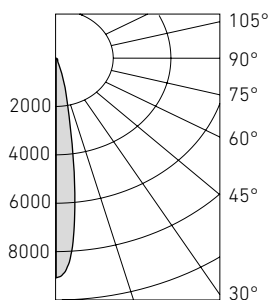

Оптическая часть

Гибридная линза с углами рассеивания 15, 25 и 40 градусов. Тип светодиодов: COB.

Характеристики

Цветовая температура – 4000 К

Индекс цветопередачи – 80

UFO/S DL LED D15

UFO/S DL LED D25

UFO/S DL LED D40