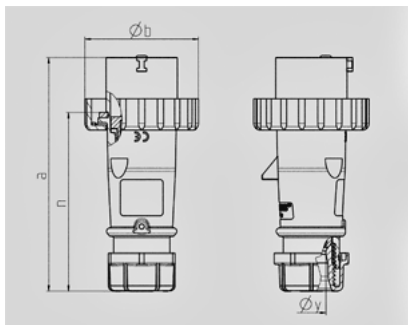

AM-TOP -

278

Ampere	16 A
	3 .
	230 B
	6
	50-60
T	
	IP 67

Чертеж 2 MB 218	A Полоса	16			32		
		3	4	5	3	4	5
Размеры, мм.	a	142	144	147	186	186	180
	b	70	78	87	94	94	101
	n	109	111	114	145	145	138
	y	14,5	16	16	22	22	22
Клеммы для кабеля		1	1	1	2,5	2,5	2,5
сечением от до мм²		—2,5	—2,5	—2,5	—6	—6	—6