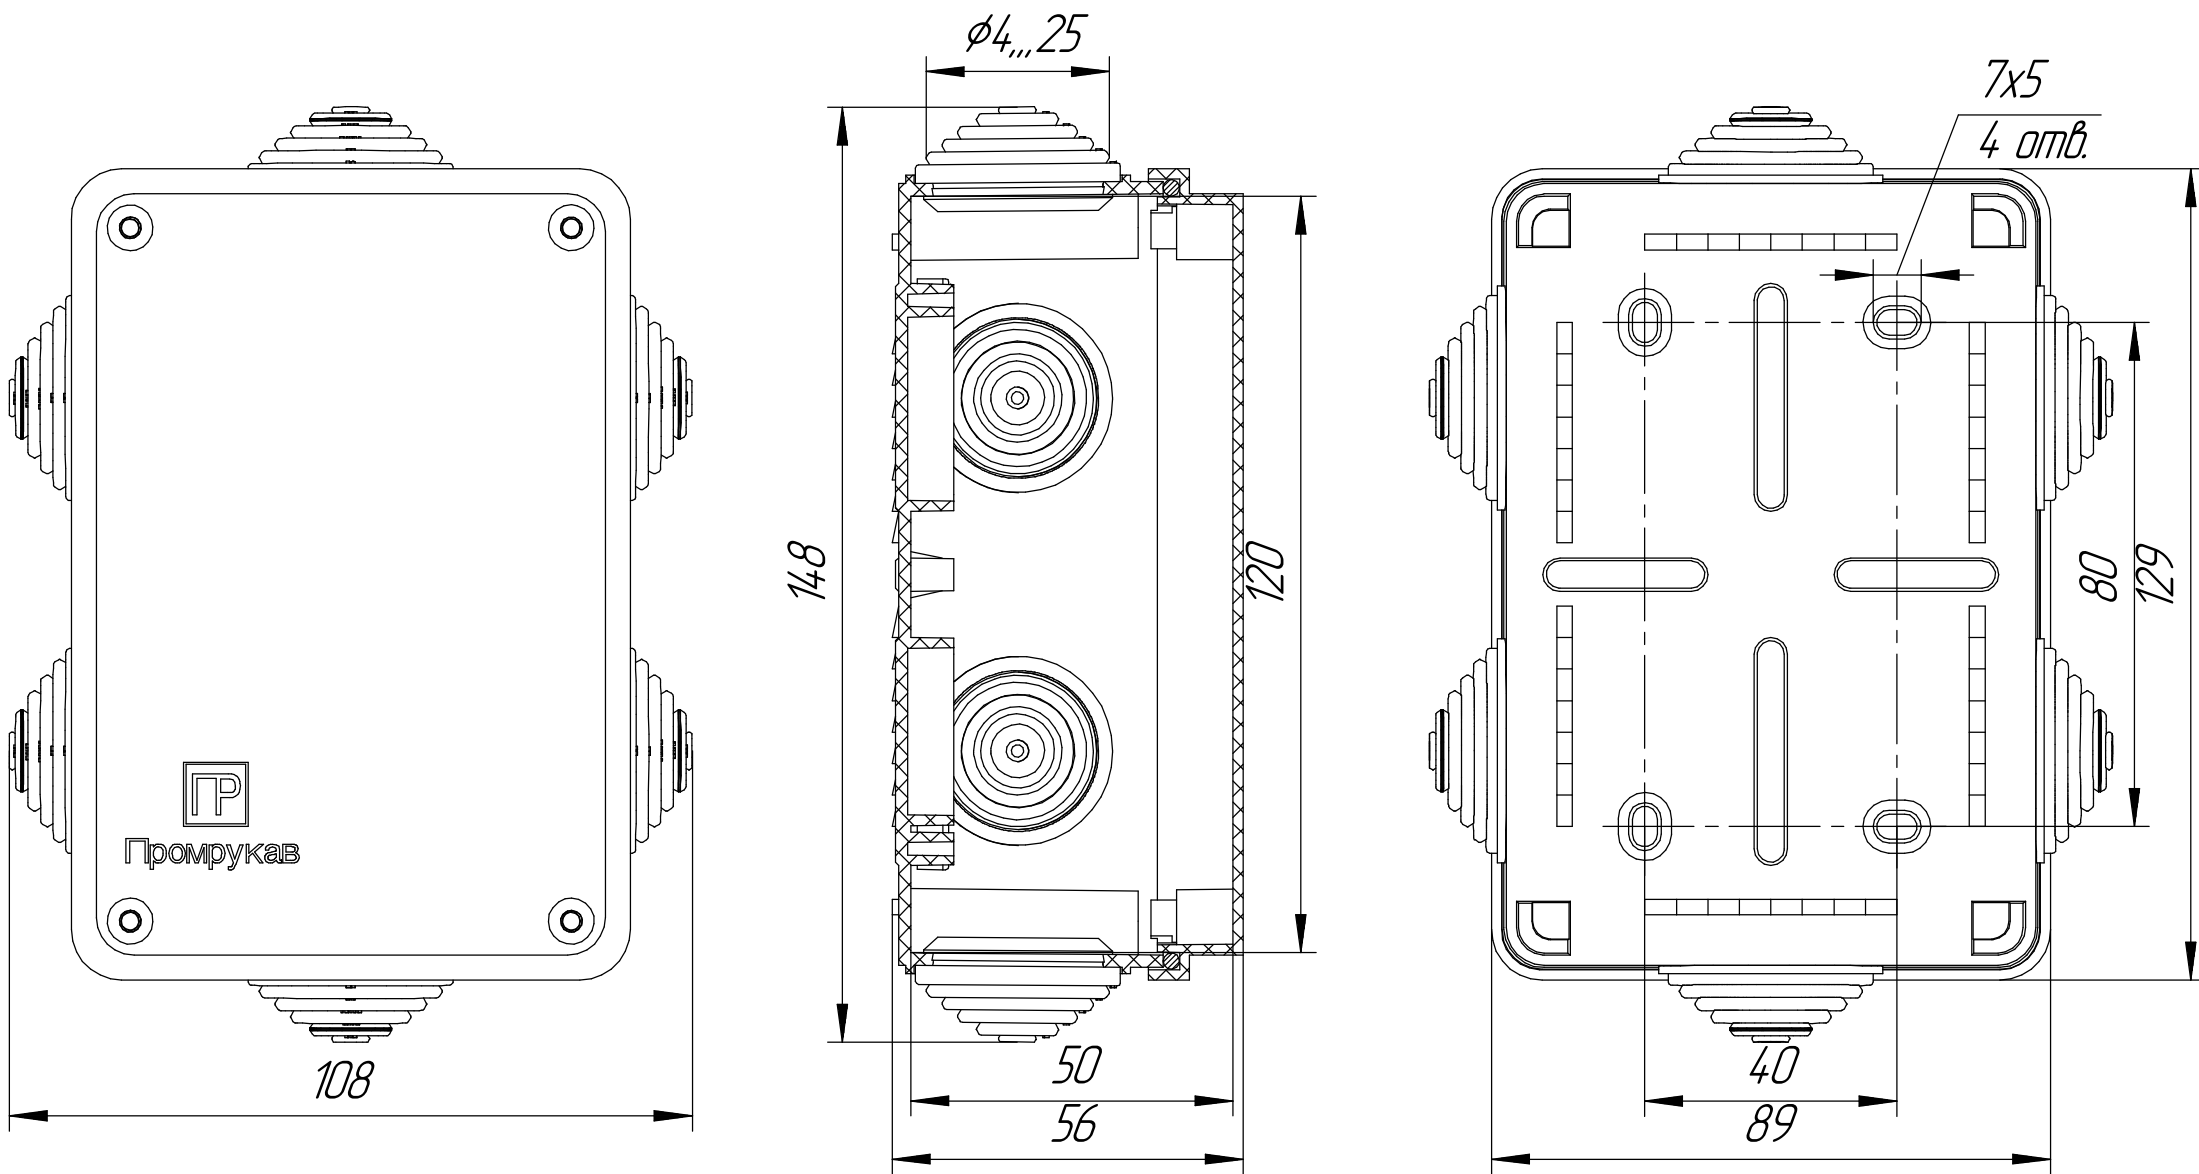

Промруков
Русский производитель электрики

Коробка распределительная 40-0340 для о/п безгалогенная (HF) 120x80x50