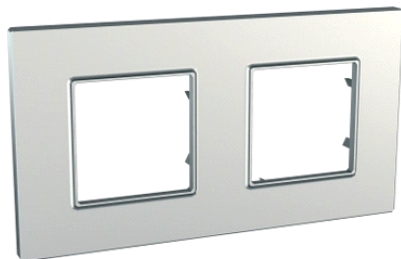

Технические данные продукта **MGU6.704.55**

Характеристики

Рамка UNICA QUADRO 2 места СЕРЕБРО

Описание

Серия	Unica
Применение устройства	Монтаж
Тип продукта или компонента	Рамка
Наименование	Unica Quadro
Количество мест	2-постовая горизонтальная ориентация
Монтаж	Защёлкивание
Оттенок цвета накладки	Серебро

Дополнительно

Материал	ABS (акрилонитрил-бутадиен-стирол) рамка
Стандарты	EN 60669-1
Высота	87 мм
Ширина	158 мм
Глубина	14 мм
Расстояние между центрами	71 мм
Масса продукта	0.028 кг
Сегмент рынка	Рынок жилья Малые коммерческие предприятия